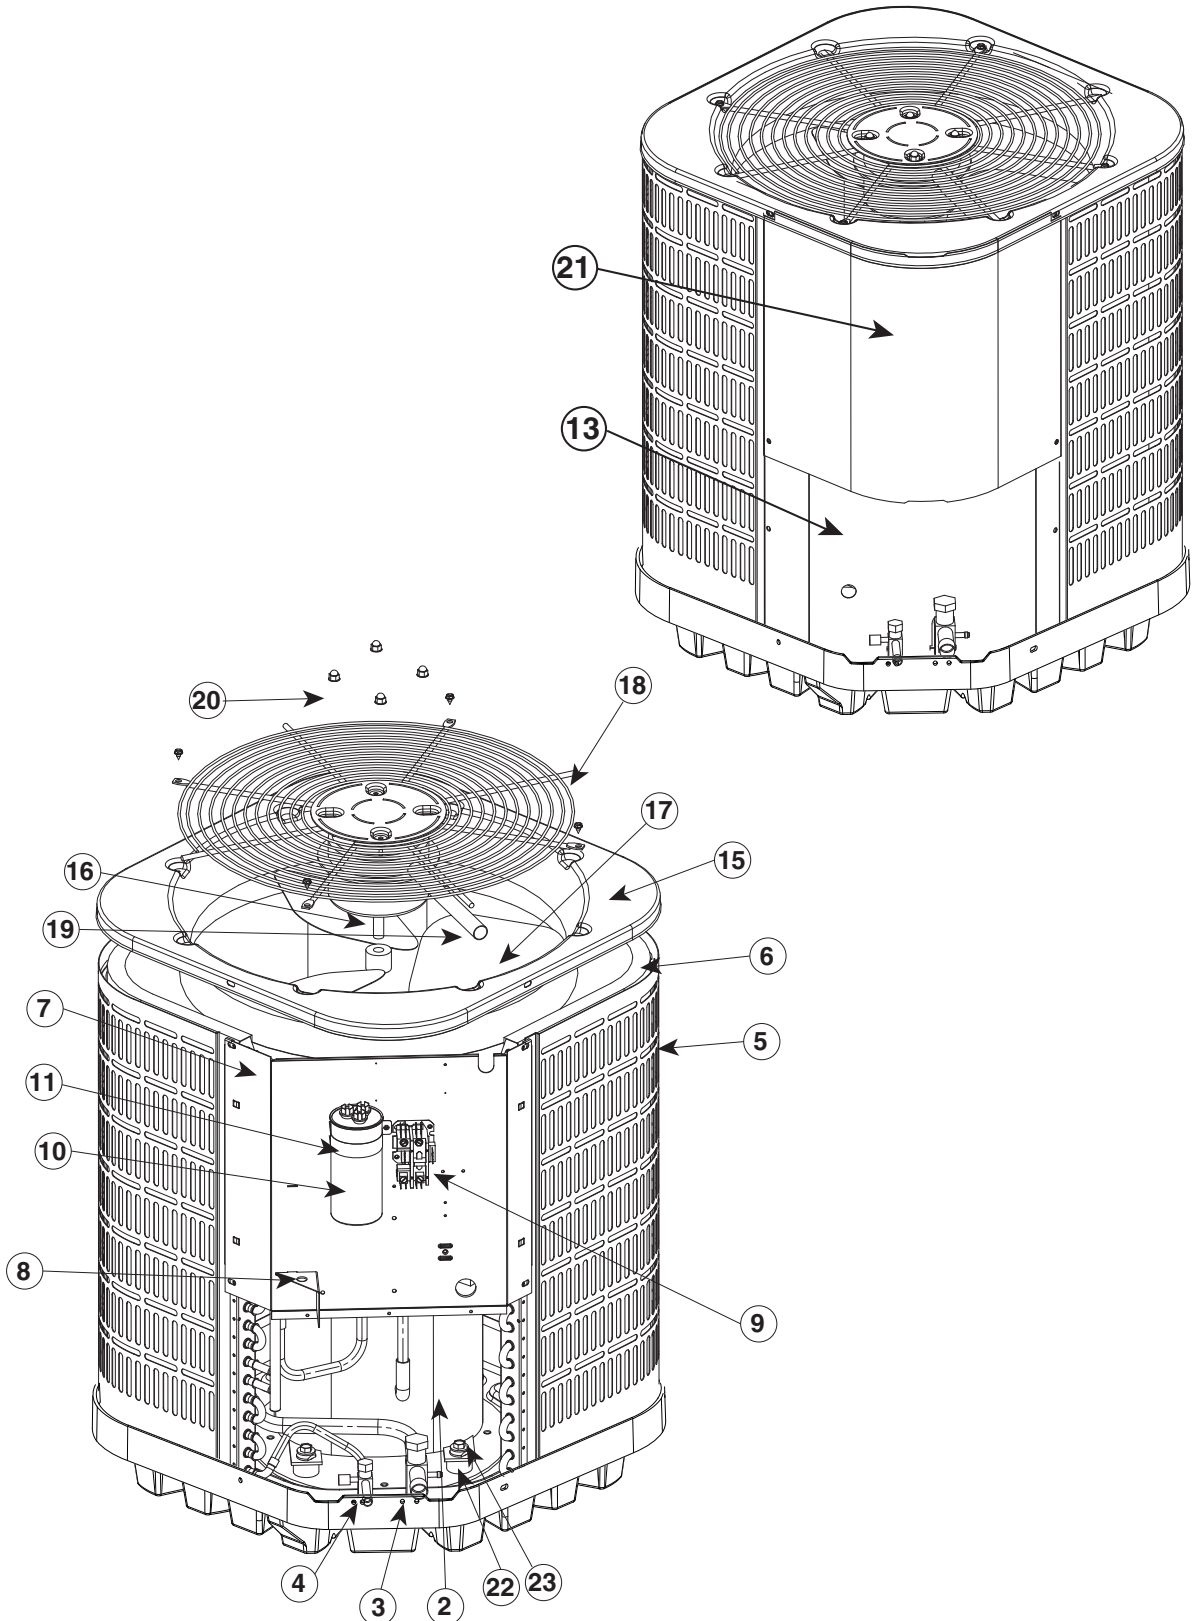

REPLACEMENT PARTS LIST

DS4BE Series
 14 SEER Residential
 Split System Air Conditioner

**DS4BE Series
14 SEER Residential
Split System Air Conditioner**

ITEM	DESCRIPTION	018K	024K	030K	036K	042K	048K	060K
2	Compressor	918867	918868	918869	918874	918871	919607	919608
3	Refrigerant Valve (Large)	663992	663992	663992	663992	663963	663963	663963
4	Refrigerant Valve (Small)	664255	664255	664255	664255	664255	664255	664255
5	Coil Guard (Formed)	275693R	275693R	275694R	275695R	275696R	275696R	275696R
6	Outdoor Coil (Formed)	275287R	275287R	275282R	275285R	275283R	275289R	275289R
7	Control Box	277361	277361	277361	277361	277361	277361	277361
8	Low Voltage Divider	258790	258790	258790	258790	258790	258790	258790
9	Contactora	621661	621661	621661	621661	621662	621662	621662
10	Capacitor	620777	620762	620763	621635	621153	621153	621944
11	Capacitor strap	258781	258781	258781	258781	258780	258780	258780
13	Access Panel	274013	274013	274014	274015	274016	274016	274016
14	Snap Bushing (not shown)	631323	631323	631323	631323	631323	631323	631323
15	Top Pan	496162	496162	496162	496162	496162	496162	496162
16	Fan Motor	622171	622171	622171	622080	621990	621990	621990
17	Fan Blade	667316	667316	667316	667316	667316	667316	667316
18	Fan Grille	669202	669202	669202	669202	669202	669202	669202
19	Motor wire conduit	664162	664162	664162	664162	664162	664162	664162
20	Nut, Double thick	606260	606260	606260	606260	606260	606260	606260
21	Control Box Cover	276921	276921	276921	276921	276921	276921	276921
22	Grommet, Compressor	668530	668530	668530	668530	668530	668530	668530
23	Bolt, Compressor (metal)	600400	600400	600400	600400	600400	600400	600400
	Bolt, Compressor (composite)	600426	600426	600426	600426	600426	600426	600426
24	High Press Switch (not shown)	632473	632473	632473	632473	632473	632473	632473
25	Filter Drier (not shown)	669378	669378	669378	669378	669378	669378	669378
26	Compressor molded plug (not shown)	634658	634658	634658	634659	634659	634660	634660