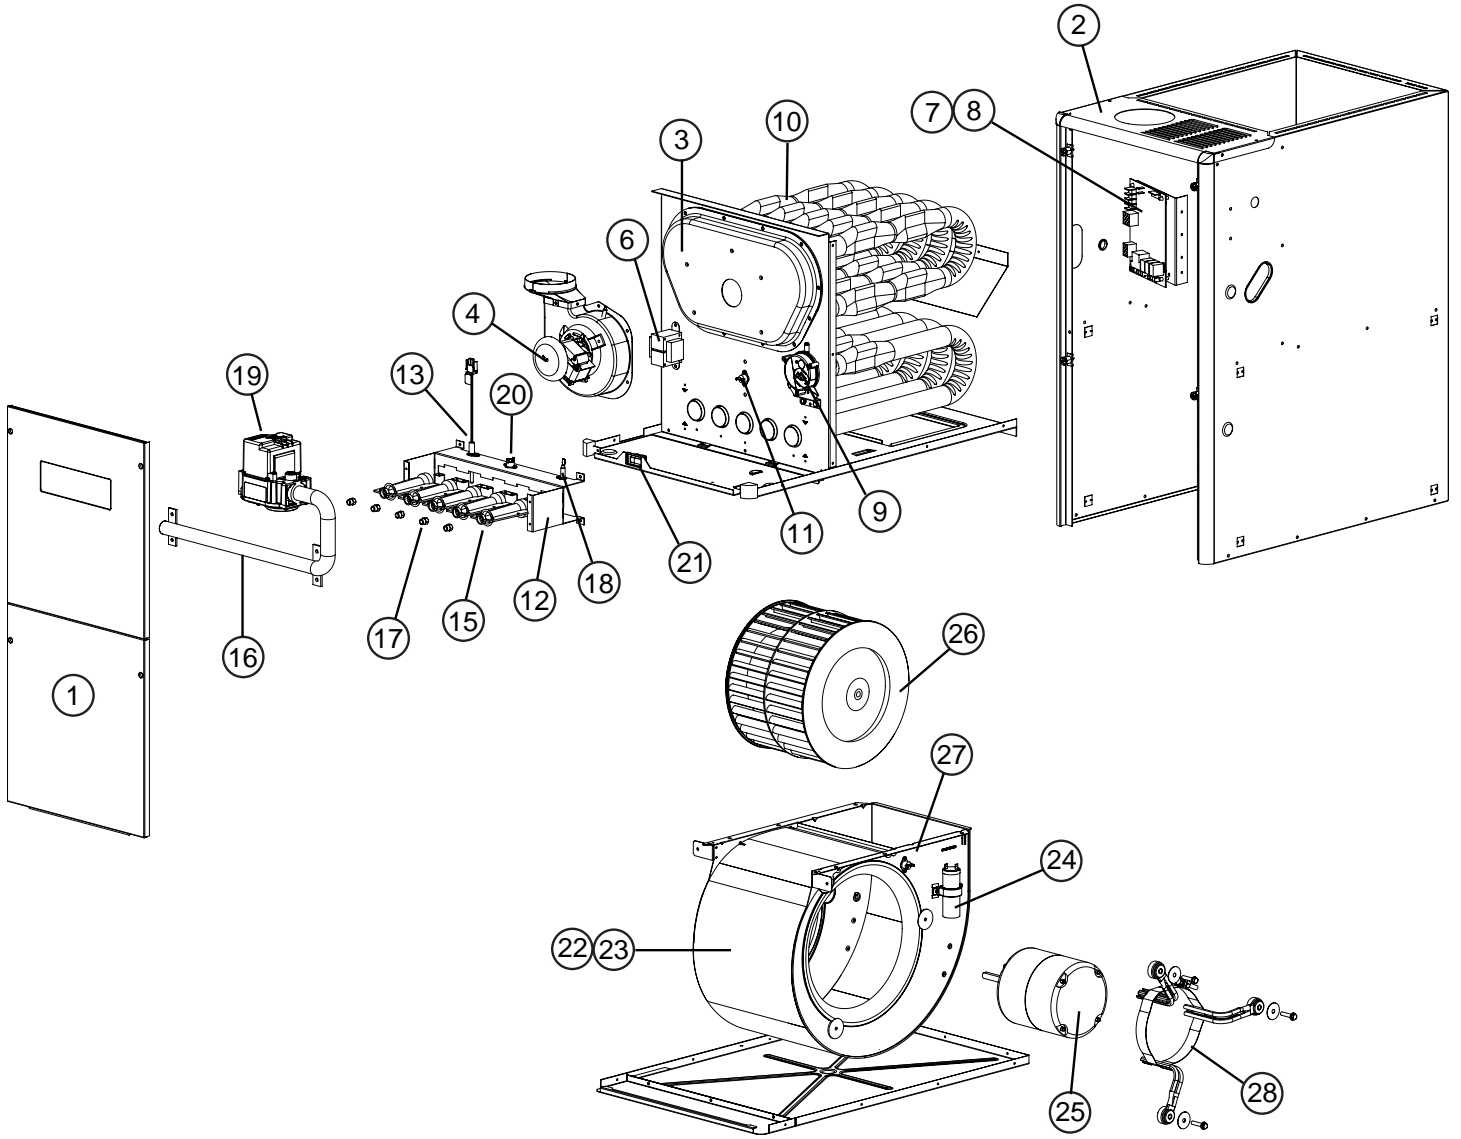

***G7SK-1 Downflow Replacement Parts List
80+ AFUE**

ITEM	DESCRIPTION	054-23A1	072-24B1	090-24B1	108-35C1	126-45D1
1	Door Set	904767	904768	904768	904769	904770
2	Top Panel	295911R	295912R	295912R	295913R	295914R
3	Collector Pan With Gasket	904901	904806	904806	905017	905019
4	Inducer Motor	904999	904999	904999	904999	904999
5	Inducer Gasket (Not Shown)	689988	689988	689988	689988	689988
6	Combustion Tube	299291	299291	299291	299291	299291
7	Transformer	622341	622341	622341	622341	622341
8	Control Board	920915	920915	920915	920915	920915
9	Fuse	632261	632261	632261	632261	632261
10	Pressure Switch	632488	632489	632489	632488	632488
11	Heat Exchanger	904779	904780	904781	904868	904785
12	Main Air Limit	626601	626601	626617	626617	626601
13	Burner Assembly	904820	904822	904824	904826	904828
14	Ignitor Assembly - Nitride	921074	921074	921074	921074	921074
15	Igniter Bracket (Not Shown)	299261	299261	299261	299261	299261
16	Inshot Burner	661134	661134	661134	661134	661134
17	Manifold, Burner Tube	664228	664229	664230	664231	664232
18	Orifice, Main Burner, Natural Gas	661047	661047	661047	661047	661047
19	Flame Sensor	632484	632484	632484	632484	632484
20	Gas Valve	624657	624657	624657	624657	624657
21	Roll-out Switch	626610	626610	626610	626609	626609
22	Door Switch	632125	632125	632125	632125	632125
23	Blower Assembly	904681	904682	904682	904684	904684
24	Blower Housing Assembly	297200R	297207R	297207R	297209R	294209R
25	Capacitor	622545	626545	626545	622549	622549
26	Motor, Blower	904857	904858	904858	904860	904860
27	Wheel, Blower	667251	667258	667258	667280	667280
28	Blower Limit	626611	626611	626611	626611	626611
29	Repl. Motor Mount Kit	N/A	904951	904951	904951	904951
30	Hose, High Temperature (Not Shown)	263967	263967	263967	263967	263967
31	Set of Wires (Not Shown)	M0036035	M0036038	M0036038	M0036030	M0036030

Please specify Model No., Serial No, and the correct part number(s) when ordering parts from the nearest authorized dealer or service center. **FOR COMPONENT LOCATIONS, SEE PAGE 7.**

*G7SA & *G7SA-1 Upflow / Horizontal Component Location