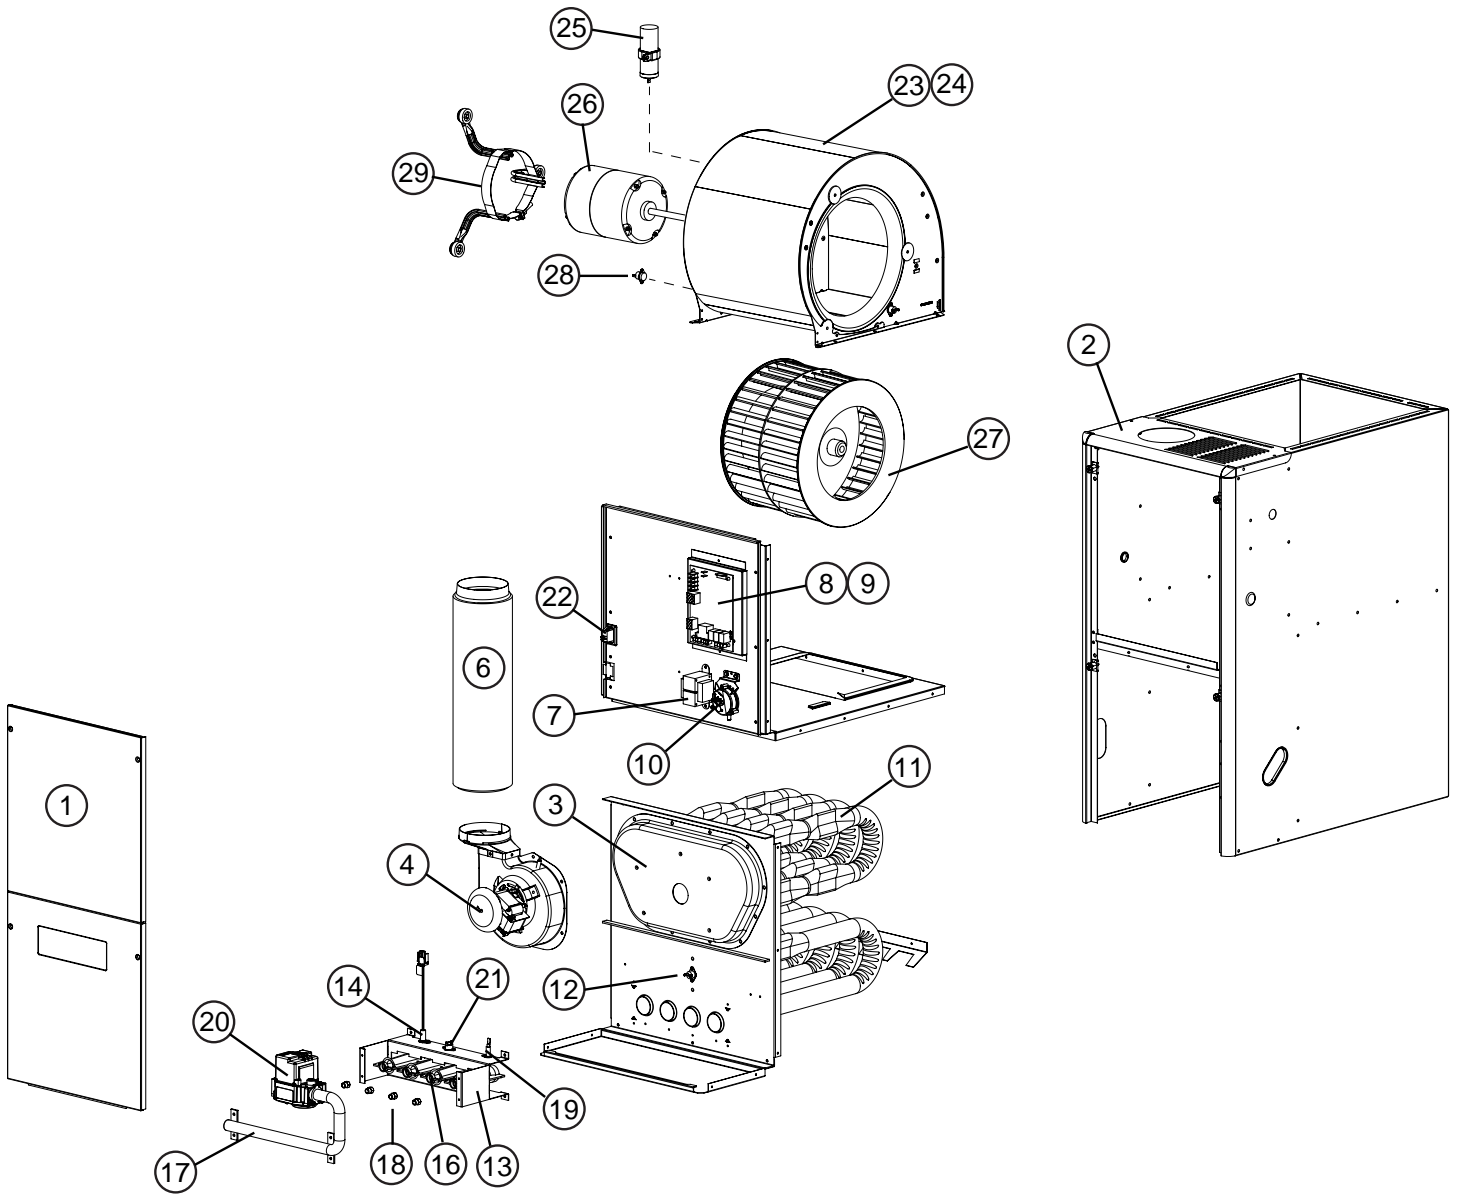

*G7SK & *G7SK-1 80+ Downflow Component Location

***G7SC Upflow / Horizontal Replacement Parts List
92.1% AFUE**

ITEM	DESCRIPTION	038D-23A	054D-24B	072D-24B	072D-35C	090D-35C	108D-45D	120D-45D
1	Door Set	904767	904768	904768	904769	904769	904770	904770
2	Top Panel	2B3551R	2B3552R	2B3552R	2B3553R	2B3553R	2B3554R	2B3554R
3	Burner Assembly	904818	904821	904823	904823	904825	904827	904977
4	Ignitor Assembly - Nitride	921074	921074	921074	921074	921074	921074	921074
5	Igniter Bracket (Not Shown)	299261	299261	299261	299261	299261	299261	299261
6	Inshot Burner	661134	661134	661134	661134	661134	661134	661134
7	Manifold, Burner Tube	664237	664238	664239	664239	664240	664241	664241
8	Orifice, Main Burner, Nat. Gas	661045	661047	661047	661047	661047	661047	661045
9	Flame Sensor	632484	632484	632484	632484	632484	632484	632484
10	Gas Valve	624657	624657	624657	624657	624657	624657	624657
11	Roll-Out Switch	626608	626608	626609	626609	626609	626609	626608
12	Control Board	920915	920915	920915	920915	920915	920915	920915
13	Fuse	632261	632261	632261	632261	632261	632261	632261
14	Heat Exchanger	904786	904869	904788	904870	904871	904791	904791
15	Main Air Limit	626598	626614	626613	626614	626613	626614	626614
16	Inducer Motor	904798	904798	904798	904798	904798	904798	904798
17	Inducer Orifice	669719	669712	669713	669715	669717	Not Used	Not Used
18	Inducer Limit	626606	626606	626606	626606	626606	626606	626606
19	Outlet Header Box	904801	904802	904802	904803	904803	904804	904804
20	Pressure Switch (condensate)	632585	632491	632571	632491	632491	632491	632491
21	Pressure Switch (inducer)		632487	632495	632493	632493	632493	632493
22	Transformer	622341	622341	622341	622341	622341	622341	622341
23	Door Switch	632125	632125	632125	632125	632125	632125	632125
24	Blower Assembly	904681	904682	904682	904683	904684	904684	904684
25	Blower Housing Assembly	297200R	294207R	297207R	297204R	297209R	297209R	297209R
26	Capacitor	622599	622545	622545	622549	622549	622549	622549
27	Motor, Blower	904857	904858	904858	904859	904860	904860	904860
28	Wheel, Blower	667251	667258	667258	667207	667280	667280	667280
29	Blower Limit	626611	626611	626611	626611	626611	626611	626611
30	Repl. Motor Mount Kit	N/A	904951	904951	904980	904951	904951	904951
31	In-Line Drain Assembly	664435	664435	664435	664435	664435	664435	664435
32	Drain Tube, Soft, 23" (Not Shown)	664434	664434	664434	664434	664434	664434	664434
33	Drain Tube, Hard "J"(Not Shown)	663706	663706	663706	663706	663706	663706	663706
34	Drain Tube, Soft, "J" 30"(Not Shown)	663707	663707	663707	663707	663707	663707	663707
35	Tube, Soft, 6.5" (Not Shown)	663727	663727	663727	663727	663727	663727	663727
36	Hose, High Temperature (Not Shown)	263967	263967	263967	263967	263967	263967	263967
37	Set of Wires (Not Shown)	M0036009	M0036003	M0036003	M0036007	M0036007	M0036007	M0036007
38	Finish Flange, Inlet Air	664633	664633	664633	664633	664633	664633	664633

Please specify Model No., Serial No, and the correct part number(s) when ordering parts from the nearest authorized dealer or service center. **FOR COMPONENT LOCATIONS, SEE PAGE 12.**