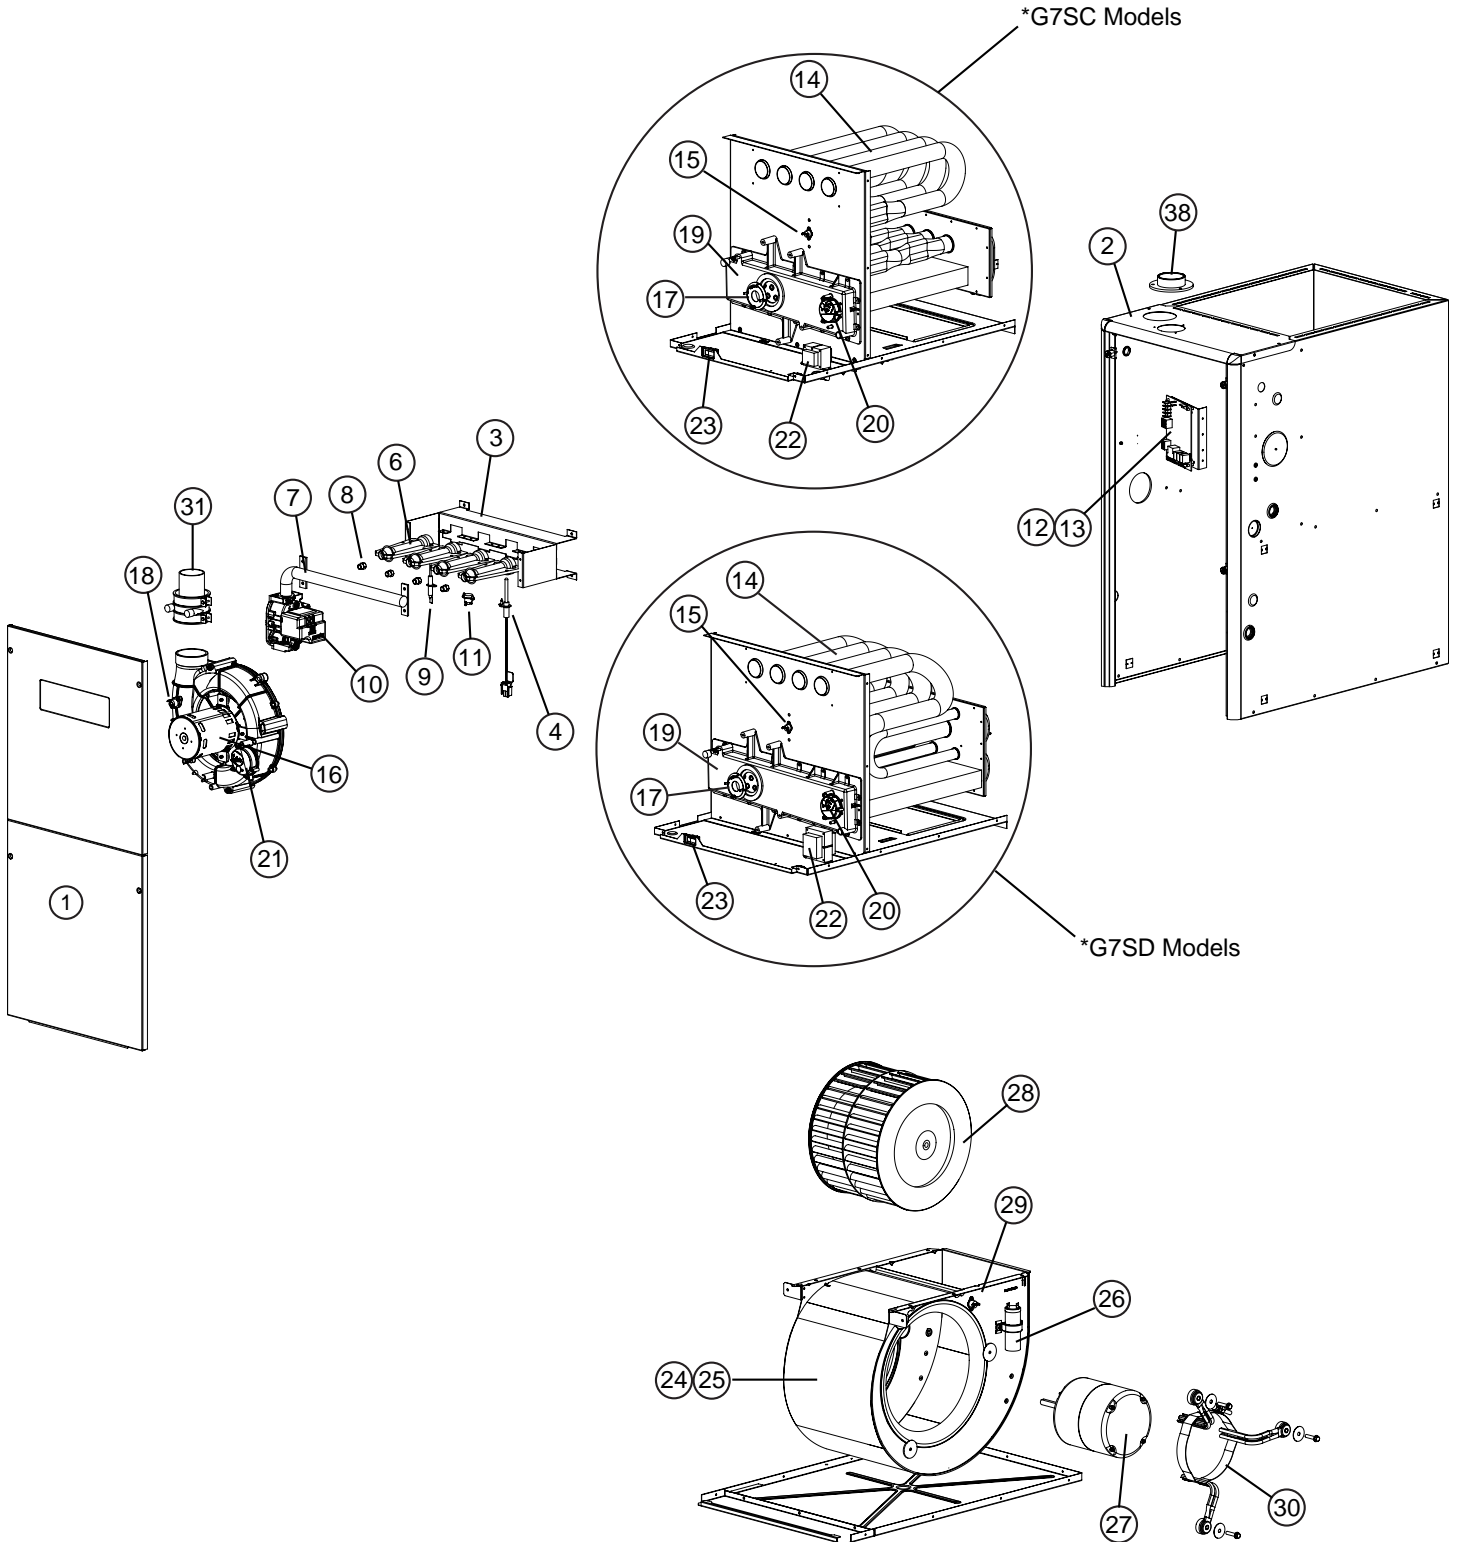

***G7SM Upflow / Horizontal Replacement Parts List
95.0% AFUE**

ITEM	DESCRIPTION	054D-24B	072D-35C	090D-35C	118D-45D
1	Door Set	904768	904769	904769	904770
2	Top Panel	2B3562R	2B3563R	2B3563R	2B3564R
3	Burner Assembly	905026	905022	905023	905027
4	Ignitor Assembly - Nitride	921074	921074	921074	921074
5	Igniter Bracket (Not Shown)	299261	299261	299261	299261
6	Inshot Burner	661128	661128	661128	661128
7	Manifold, Burner Tube	664611	664243	664244	664245
8	Orifice, Main Burner, Natural Gas	661047	661047	661047	661046
9	Flame Sensor	632484	632484	632484	632484
10	Gas Valve	624657	624657	624657	624657
11	Roll-Out Switch	626610	626610	626610	626610
12	Control Board	920915	920915	920915	920915
13	Fuse	632261	632261	632261	632261
14	Heat Exchanger	904869	904788	904871	904791
15	Main Air Limit	626601	626617	626613	626613
16	Inducer Motor	904798	904798	904798	904798
17	Inducer Orifice	669718	669719	669734	669717
18	Inducer Limit	626606	626606	626606	626606
19	Outlet Header Box	904802	904803	904803	904804
20	Pressure Switch (Inducer)	632487	632487	632487	632571
21	Transformer	622341	622341	622341	622341
22	Door Switch	632125	632125	632125	632125
23	Blower Assembly	904682	904684	904684	904684
24	Blower Housing Assembly	297207R	297209R	297209R	297209R
25	Capacitor	622545	622549	622549	622549
26	Motor, Blower	904858	904860	904860	904860
27	Wheel, Blower	667258	667280	667280	667280
28	Blower Limit/Blower Deck Limit	626611	626611	626611	626611
29	Repl. Motor Mount Kit	904951	904951	904951	904951
30	In-Line Drain Assembly	664435	664435	664435	664435
31	Drain Tube, Soft, 23" (Not Shown)	664434	664434	664434	664434
32	Drain Tube, Hard "J" (Not Shown)	663706	663706	663706	663706
33	Drain Tube, Soft, "J" 30" (Not Shown)	663707	663707	663707	663707
34	Tube, Soft, 5.5" (Not Shown)	664520	664520	664520	664520
35	Hose, High Temperature (Not Shown)	263967	263967	263967	263967
36	Set of Wires (Not Shown)	M0036004	M0036029	M0036029	M0036029
38	Finish Flange, Inlet Air	664633	664633	664633	664633

Please specify Model No., Serial No, and the correct part number(s) when ordering parts from the nearest authorized dealer or service center. **FOR COMPONENT LOCATIONS, SEE PAGE 13.**

*G7SC & *G7SD Upflow / Horizontal Component Location