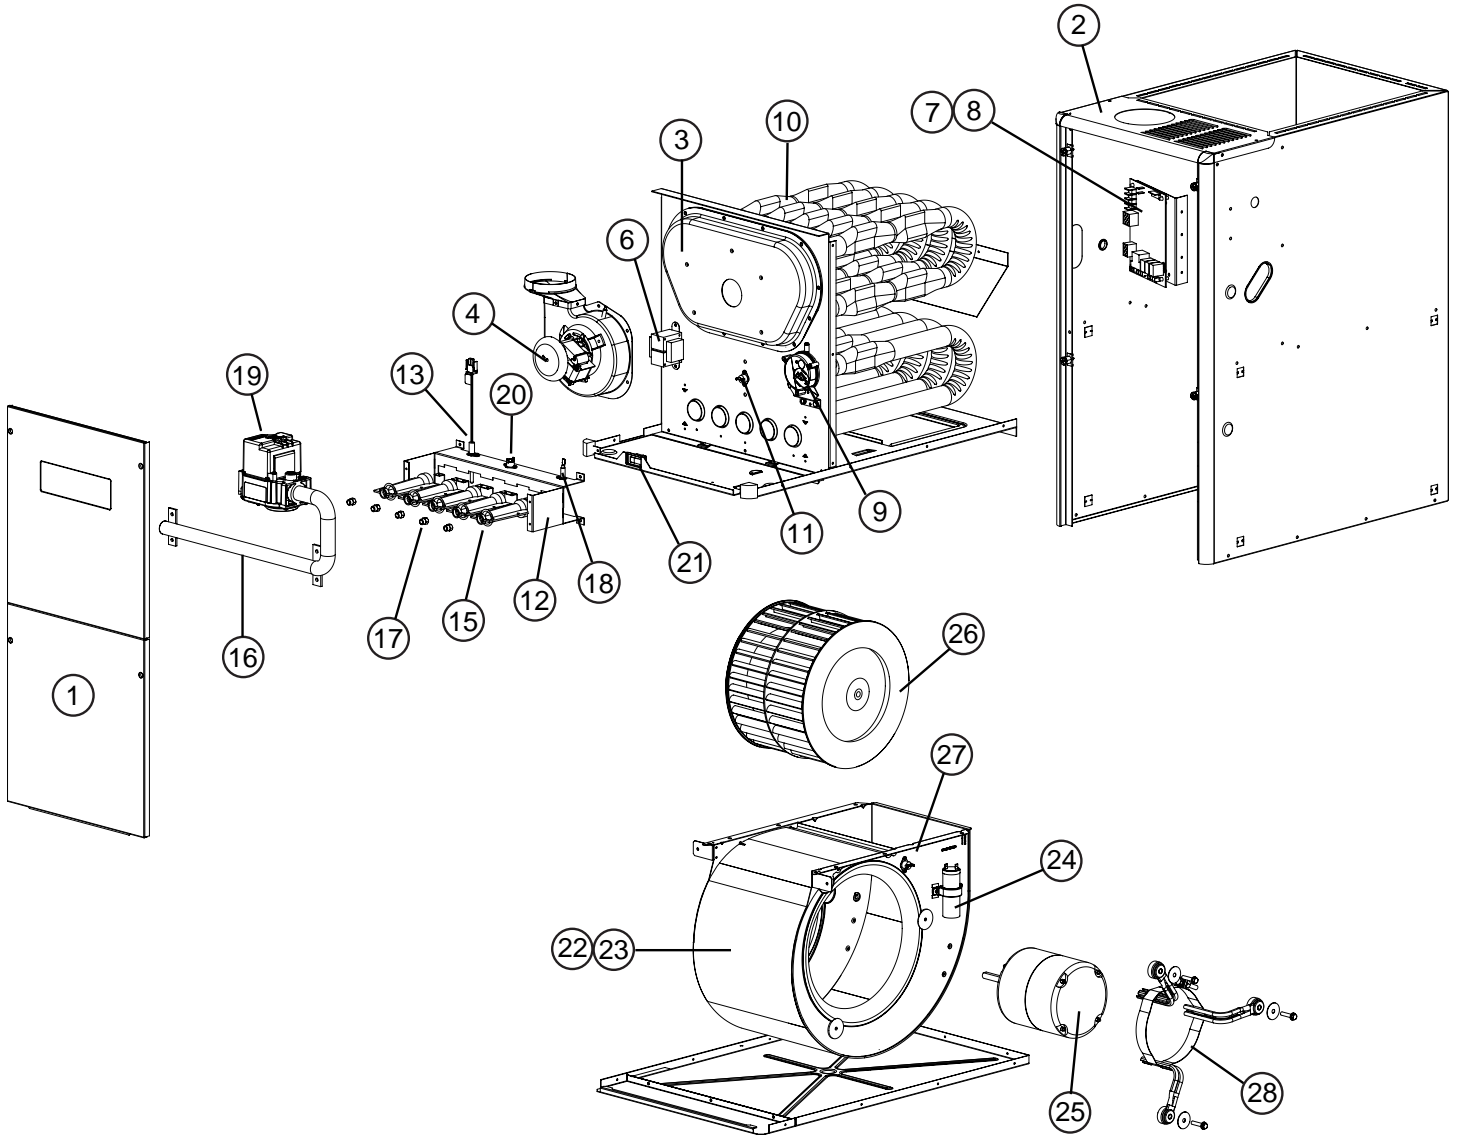

***G7SK-1 Downflow Replacement Parts List
80+ AFUE**

ITEM	DESCRIPTION	054-23A1	072-24B1	090-24B1	108-35C1	126-45D1
1	Door Set	904767	904768	904768	904769	904770
2	Top Panel	295911R	295912R	295912R	295913R	295914R
3	Collector Pan With Gasket	904901	904806	904806	905017	905019
4	Inducer Motor	904999	904999	904999	904999	904999
5	Inducer Gasket (Not Shown)	689988	689988	689988	689988	689988
6	Combustion Tube	299291	299291	299291	299291	299291
7	Transformer	622341	622341	622341	622341	622341
8	Control Board	920915	920915	920915	920915	920915
9	Fuse	632261	632261	632261	632261	632261
10	Pressure Switch	632488	632489	632489	632488	632488
11	Heat Exchanger	904779	904780	904781	904868	904785
12	Main Air Limit	626601	626601	626617	626617	626601
13	Burner Assembly	904820	904822	904824	904826	904828
14	Ignitor Assembly - Nitride	921074	921074	921074	921074	921074
15	Igniter Bracket (Not Shown)	299261	299261	299261	299261	299261
16	Inshot Burner	661134	661134	661134	661134	661134
17	Manifold, Burner Tube	664228	664229	664230	664231	664232
18	Orifice, Main Burner, Natural Gas	661047	661047	661047	661047	661047
19	Flame Sensor	632484	632484	632484	632484	632484
20	Gas Valve	624775	624775	624775	624775	624775
21	Roll-out Switch	626610	626610	626610	626609	626609
22	Door Switch	632125	632125	632125	632125	632125
23	Blower Assembly	904681	904682	904682	904684	904684
24	Blower Housing Assembly	297200R	297207R	297207R	297209R	294209R
25	Capacitor	622545	626545	626545	622549	622549
26	Motor, Blower	904857	904858	904858	904860	904860
27	Wheel, Blower	667251	667258	667258	667280	667280
28	Blower Limit	626611	626611	626611	626611	626611
29	Repl. Motor Mount Kit	N/A	904951	904951	904951	904951
30	Hose, High Temperature (Not Shown)	263967	263967	263967	263967	263967
31	Set of Wires (Not Shown)	M0036035	M0036038	M0036038	M0036030	M0036030

Please specify Model No., Serial No, and the correct part number(s) when ordering parts from the nearest authorized dealer or service center. **FOR COMPONENT LOCATIONS, SEE PAGE 7.**

*G7SA & *G7SA-1 Upflow / Horizontal Component Location