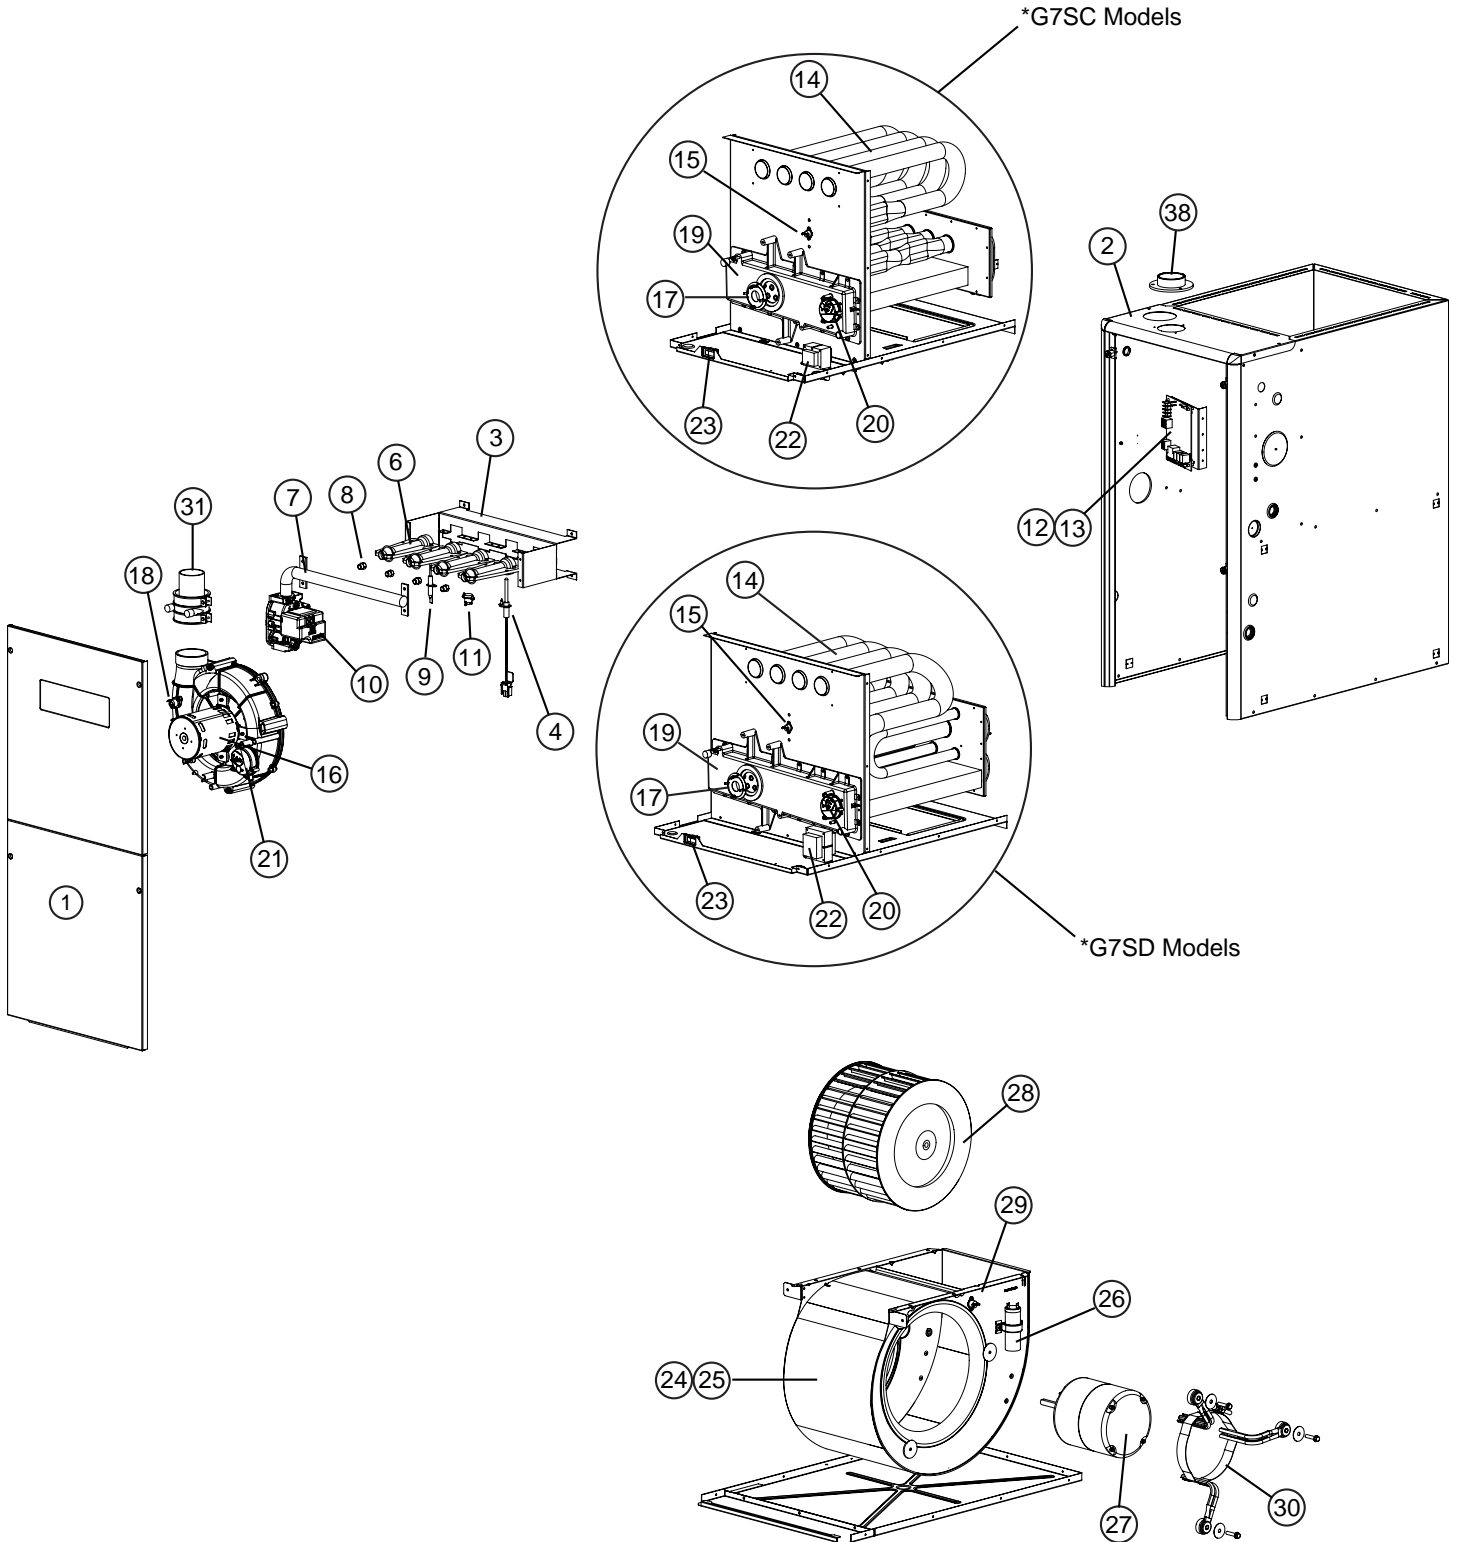

***G7SM Upflow / Horizontal Replacement Parts List
95.0% AFUE**

ITEM	DESCRIPTION	054D-24B	072D-35C	090D-35C	118D-45D
1	Door Set	904768	904769	904769	904770
2	Top Panel	2B3562R	2B3563R	2B3563R	2B3564R
3	Burner Assembly	905026	905022	905023	905027
4	Ignitor Assembly - Nitride	921074	921074	921074	921074
5	Igniter Bracket (Not Shown)	299261	299261	299261	299261
6	Inshot Burner	661128	661128	661128	661128
7	Manifold, Burner Tube	664611	664243	664244	664245
8	Orifice, Main Burner, Natural Gas	661047	661047	661047	661046
9	Flame Sensor	632484	632484	632484	632484
10	Gas Valve	624775	624775	624775	624775
11	Roll-Out Switch	626610	626610	626610	626610
12	Control Board	920915	920915	920915	920915
13	Fuse	632261	632261	632261	632261
14	Heat Exchanger	904869	904788	904871	904791
15	Main Air Limit	626601	626617	626613	626613
16	Inducer Motor	904798	904798	904798	904798
17	Inducer Orifice	669718	669719	669734	669717
18	Inducer Limit	626606	626606	626606	626606
19	Outlet Header Box	904802	904803	904803	904804
20	Pressure Switch (Inducer)	632487	632487	632487	632571
21	Transformer	622341	622341	622341	622341
22	Door Switch	632125	632125	632125	632125
23	Blower Assembly	904682	904684	904684	904684
24	Blower Housing Assembly	297207R	297209R	297209R	297209R
25	Capacitor	622545	622549	622549	622549
26	Motor, Blower	904858	904860	904860	904860
27	Wheel, Blower	667258	667280	667280	667280
28	Blower Limit/Blower Deck Limit	626611	626611	626611	626611
29	Repl. Motor Mount Kit	904951	904951	904951	904951
30	In-Line Drain Assembly	664435	664435	664435	664435
31	Drain Tube, Soft, 23" (Not Shown)	664434	664434	664434	664434
32	Drain Tube, Hard "J" (Not Shown)	663706	663706	663706	663706
33	Drain Tube, Soft, "J" 30" (Not Shown)	663707	663707	663707	663707
34	Tube, Soft, 5.5" (Not Shown)	664520	664520	664520	664520
35	Hose, High Temperature (Not Shown)	263967	263967	263967	263967
36	Set of Wires (Not Shown)	M0036004	M0036029	M0036029	M0036029
38	Finish Flange, Inlet Air	664633	664633	664633	664633

Please specify Model No., Serial No, and the correct part number(s) when ordering parts from the nearest authorized dealer or service center. **FOR COMPONENT LOCATIONS, SEE PAGE 13.**

*G7SC & *G7SD Upflow / Horizontal Component Location