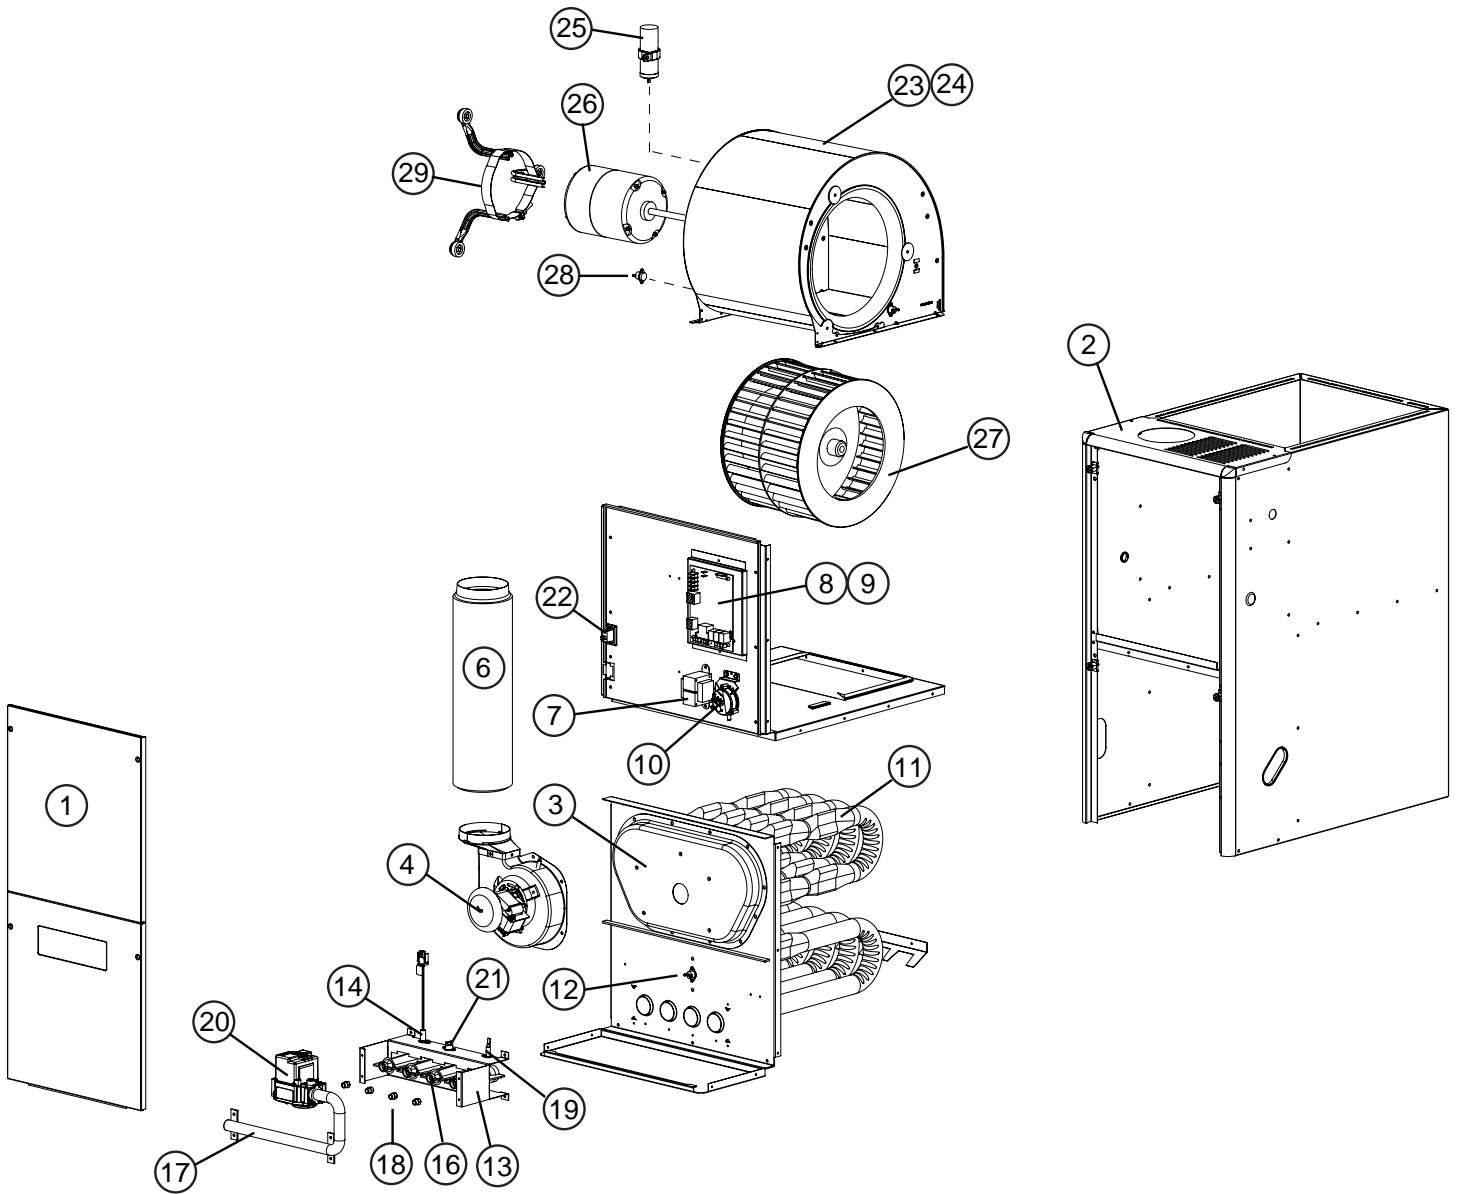

*G7SK & *G7SK-1 80+ Downflow Component Location

***G7SC Upflow / Horizontal Replacement Parts List
92.1% AFUE**

ITEM	DESCRIPTION	038D-23A	054D-24B	072D-24B	072D-35C	090D-35C	108D-45D	120D-45D
1	Door Set	904767	904768	904768	904769	904769	904770	904770
2	Top Panel	2B3551R	2B3552R	2B3552R	2B3553R	2B3553R	2B3554R	2B3554R
3	Burner Assembly	904818	904821	904823	904823	904825	904827	904977
4	Ignitor Assembly - Nitride	921074	921074	921074	921074	921074	921074	921074
5	Igniter Bracket (Not Shown)	299261	299261	299261	299261	299261	299261	299261
6	Inshot Burner	661134	661134	661134	661134	661134	661134	661134
7	Manifold, Burner Tube	664237	664238	664239	664239	664240	664241	664241
8	Orifice, Main Burner, Nat. Gas	661045	661047	661047	661047	661047	661047	661045
9	Flame Sensor	632484	632484	632484	632484	632484	632484	632484
10	Gas Valve	624775	624775	624775	624775	624775	624775	624775
11	Roll-Out Switch	626608	626608	626609	626609	626609	626609	626608
12	Control Board	920915	920915	920915	920915	920915	920915	920915
13	Fuse	632261	632261	632261	632261	632261	632261	632261
14	Heat Exchanger	904786	904869	904788	904870	904871	904791	904791
15	Main Air Limit	626598	626614	626613	626614	626613	626614	626614
16	Inducer Motor	904798	904798	904798	904798	904798	904798	904798
17	Inducer Orifice	669719	669712	669713	669715	669717	Not Used	Not Used
18	Inducer Limit	626606	626606	626606	626606	626606	626606	626606
19	Outlet Header Box	904801	904802	904802	904803	904803	904804	904804
20	Pressure Switch (condensate)	632585	632491	632571	632491	632491	632491	632491
21	Pressure Switch (inducer)		632487	632495	632493	632493	632493	632493
22	Transformer	622341	622341	622341	622341	622341	622341	622341
23	Door Switch	632125	632125	632125	632125	632125	632125	632125
24	Blower Assembly	904681	904682	904682	904683	904684	904684	904684
25	Blower Housing Assembly	297200R	294207R	297207R	297204R	297209R	297209R	297209R
26	Capacitor	622599	622545	622545	622549	622549	622549	622549
27	Motor, Blower	904857	904858	904858	904859	904860	904860	904860
28	Wheel, Blower	667251	667258	667258	667207	667280	667280	667280
29	Blower Limit	626611	626611	626611	626611	626611	626611	626611
30	Repl. Motor Mount Kit	N/A	904951	904951	904980	904951	904951	904951
31	In-Line Drain Assembly	664435	664435	664435	664435	664435	664435	664435
32	Drain Tube, Soft, 23" (Not Shown)	664434	664434	664434	664434	664434	664434	664434
33	Drain Tube, Hard "J"(Not Shown)	663706	663706	663706	663706	663706	663706	663706
34	Drain Tube, Soft, "J" 30"(Not Shown)	663707	663707	663707	663707	663707	663707	663707
35	Tube, Soft, 6.5" (Not Shown)	663727	663727	663727	663727	663727	663727	663727
36	Hose, High Temperature (Not Shown)	263967	263967	263967	263967	263967	263967	263967
37	Set of Wires (Not Shown)	M0036009	M0036003	M0036003	M0036007	M0036007	M0036007	M0036007
38	Finish Flange, Inlet Air	664633	664633	664633	664633	664633	664633	664633

Please specify Model No., Serial No, and the correct part number(s) when ordering parts from the nearest authorized dealer or service center. **FOR COMPONENT LOCATIONS, SEE PAGE 13.**