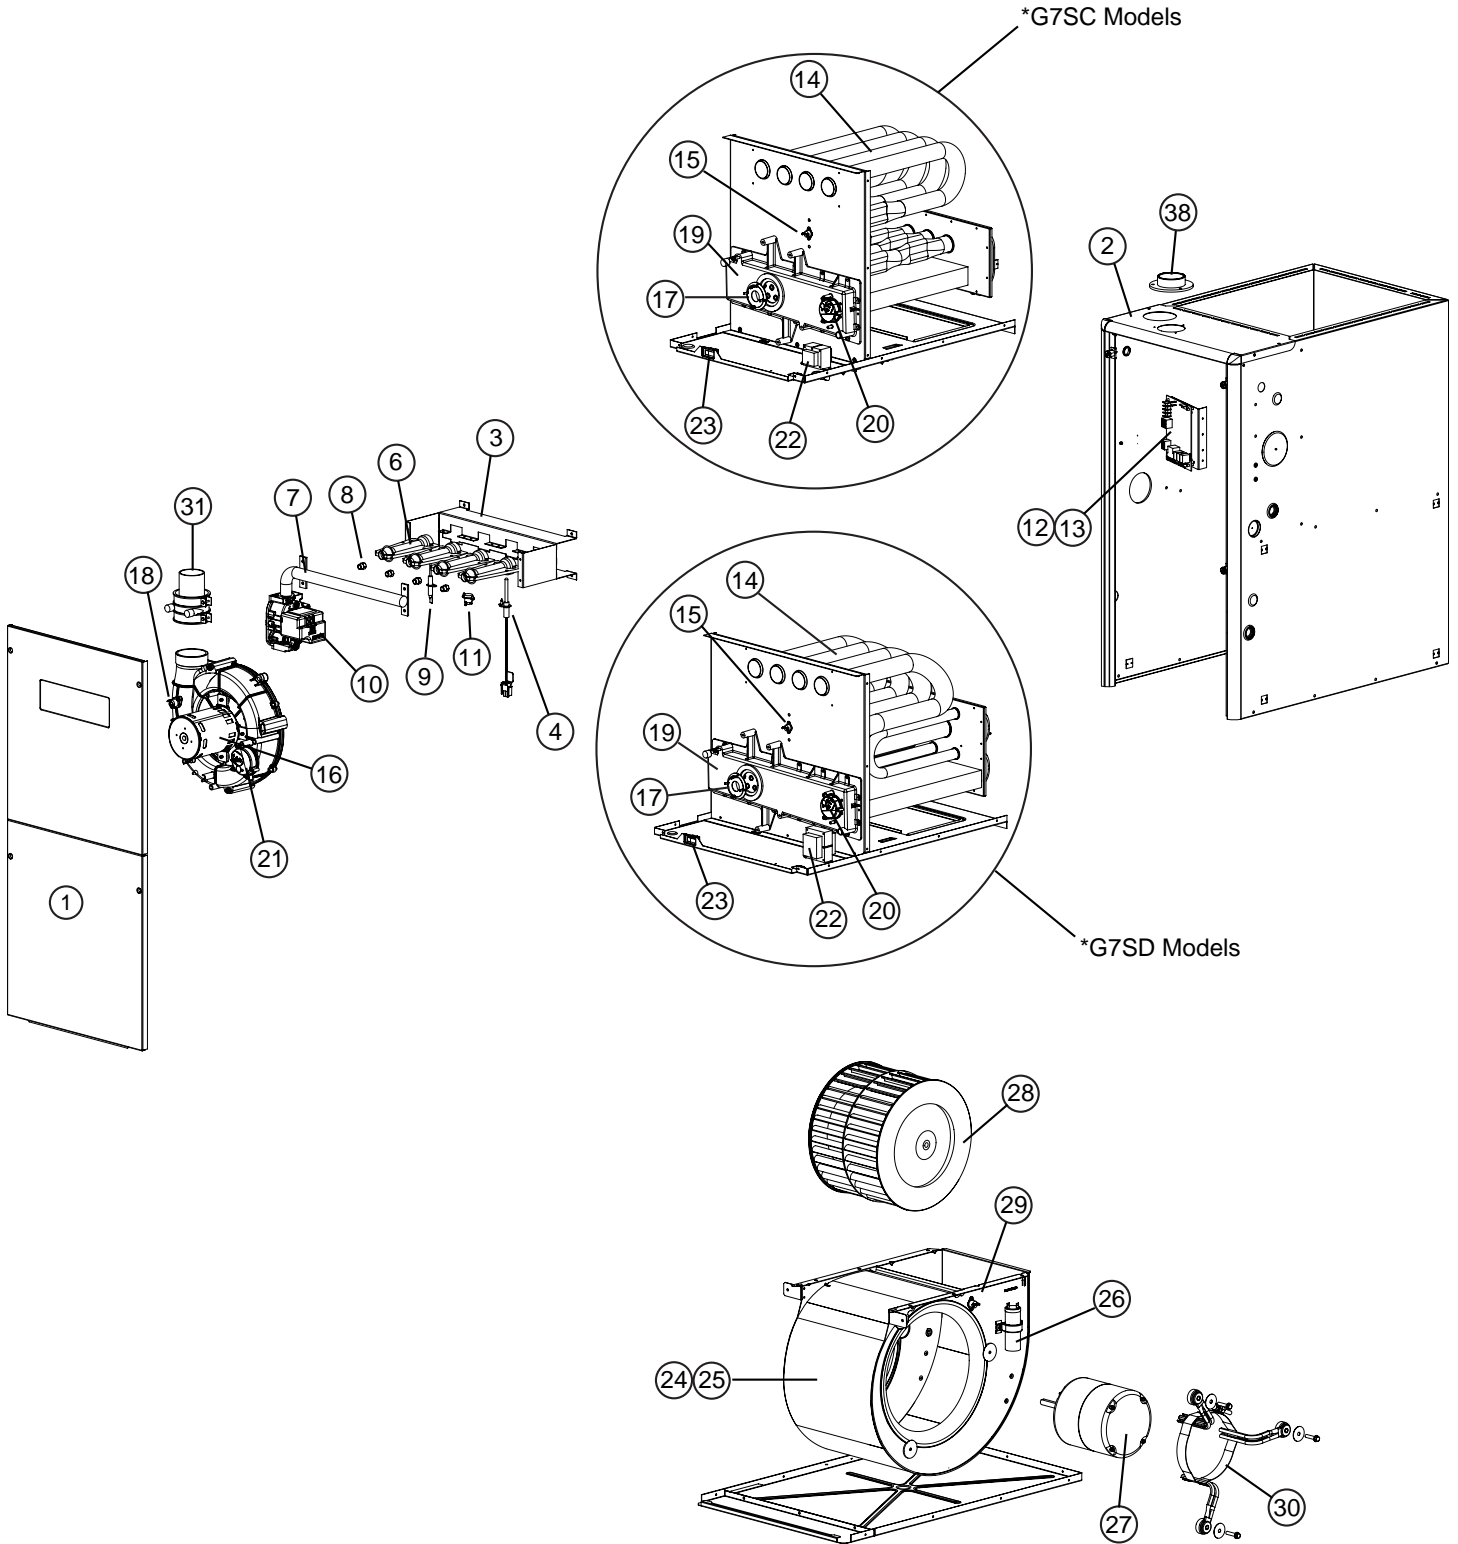

***G7SM Upflow / Horizontal Replacement Parts List
95.0% AFUE**

ITEM	DESCRIPTION	054D-24B	072D-35C	090D-35C	118D-45D
1	Door Set	904768	904769	904769	904770
2	Top Panel	2B3562R	2B3563R	2B3563R	2B3564R
3	Burner Assembly	905026	905022	905023	905027
4	Ignitor Assembly - Nitride	921074	921074	921074	921074
5	Igniter Bracket (Not Shown)	299261	299261	299261	299261
6	Inshot Burner	661128	661128	661128	661128
7	Manifold, Burner Tube	664611	664243	664244	664245
8	Orifice, Main Burner, Natural Gas	661047	661047	661047	661046
9	Flame Sensor	632484	632484	632484	632484
10	Gas Valve	624775	624775	624775	624775
11	Roll-Out Switch	626610	626610	626610	626610
12	Control Board	920915	920915	920915	920915
13	Fuse	632261	632261	632261	632261
14	Heat Exchanger	904869	904788	904871	904791
15	Main Air Limit	626601	626617	626613	626613
16	Inducer Motor	904798	904798	904798	904798
17	Inducer Orifice	669718	669719	669734	669717
18	Inducer Limit	626606	626606	626606	626606
19	Outlet Header Box	904802	904803	904803	904804
20	Pressure Switch (Inducer)	632487	632487	632487	632571
21	Transformer	622341	622341	622341	622341
22	Door Switch	632125	632125	632125	632125
23	Blower Assembly	904682	904684	904684	904684
24	Blower Housing Assembly	297207R	297209R	297209R	297209R
25	Capacitor	622545	622549	622549	622549
26	Motor, Blower	904858	904860	904860	904860
27	Wheel, Blower	667258	667280	667280	667280
28	Blower Limit/Blower Deck Limit	626611	626611	626611	626611
29	Repl. Motor Mount Kit	904951	904951	904951	904951
30	In-Line Drain Assembly	664435	664435	664435	664435
31	Drain Tube, Soft, 23" (Not Shown)	664434	664434	664434	664434
32	Drain Tube, Hard "J" (Not Shown)	663706	663706	663706	663706
33	Drain Tube, Soft, "J" 30" (Not Shown)	663707	663707	663707	663707
34	Tube, Soft, 5.5" (Not Shown)	664520	664520	664520	664520
35	Hose, High Temperature (Not Shown)	263967	263967	263967	263967
36	Set of Wires (Not Shown)	M0036004	M0036029	M0036029	M0036029
38	Finish Flange, Inlet Air	664633	664633	664633	664633

Please specify Model No., Serial No, and the correct part number(s) when ordering parts from the nearest authorized dealer or service center. **FOR COMPONENT LOCATIONS, SEE PAGE 14.**

*G7SC & *G7SD Upflow / Horizontal Component Location