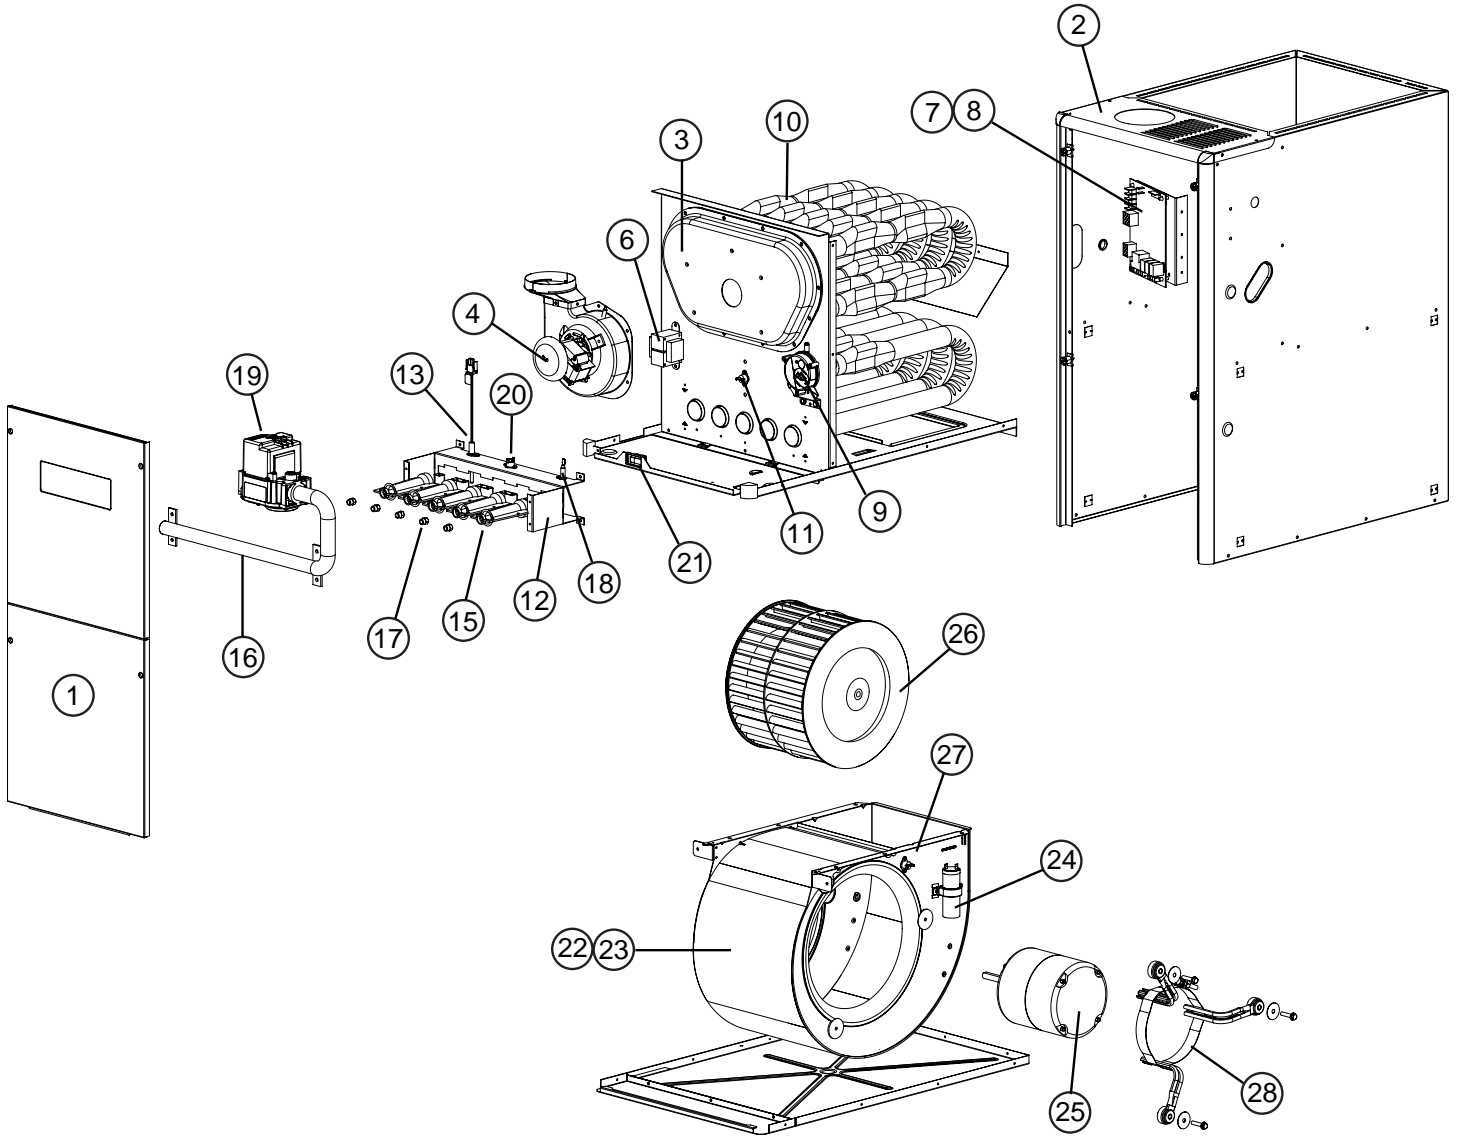

***G7SK-1 Downflow Replacement Parts List
80+ AFUE**

ITEM	DESCRIPTION	054-23A1	072-24B1	090-24B1	108-35C1	126-45D1
1	Door Set	904767	904768	904768	904769	904770
2	Top Panel	295911R	295912R	295912R	295913R	295914R
3	Collector Pan With Gasket	904901	904806	904806	905017	905019
4	Inducer Motor	904999	904999	904999	904999	904999
5	Inducer Gasket (Not Shown)	689988	689988	689988	689988	689988
6	Combustion Tube	299291	299291	299291	299291	299291
7	Transformer	622341	622341	622341	622341	622341
8	Control Board	920915	920915	920915	920915	920915
9	Fuse	632261	632261	632261	632261	632261
10	Pressure Switch	632488	632489	632489	632488	632488
11	Heat Exchanger	904779	904780	904781	904868	904785
12	Main Air Limit	626601	626601	626617	626617	626601
13	Burner Assembly	904820	904822	904824	904826	904828
14	Ignitor Assembly - Nitride	921074	921074	921074	921074	921074
15	Igniter Bracket (Not Shown)	299261	299261	299261	299261	299261
16	Inshot Burner	661134	661134	661134	661134	661134
17	Manifold, Burner Tube	664228	664229	664230	664231	664232
18	Orifice, Main Burner, Natural Gas	661047	661047	661047	661047	661047
19	Flame Sensor	632484	632484	632484	632484	632484
20	Gas Valve	624775	624775	624775	624775	624775
21	Roll-out Switch	626610	626610	626610	626609	626609
22	Door Switch	632125	632125	632125	632125	632125
23	Blower Assembly	904681	904682	904682	904684	904684
24	Blower Housing Assembly	297200R	297207R	297207R	297209R	294209R
25	Capacitor	622545	626545	626545	622549	622549
26	Motor, Blower	904857	904858	904858	904860	904860
27	Wheel, Blower	667251	667258	667258	667280	667280
28	Blower Limit	626611	626611	626611	626611	626611
29	Repl. Motor Mount Kit	N/A	904951	904951	904951	904951
30	Hose, High Temperature (Not Shown)	263967	263967	263967	263967	263967
31	Set of Wires (Not Shown)	M0036035	M0036038	M0036038	M0036030	M0036030

Please specify Model No., Serial No, and the correct part number(s) when ordering parts from the nearest authorized dealer or service center. **FOR COMPONENT LOCATIONS, SEE PAGE 7.**

*G7SA & *G7SA-1 Upflow / Horizontal Component Location