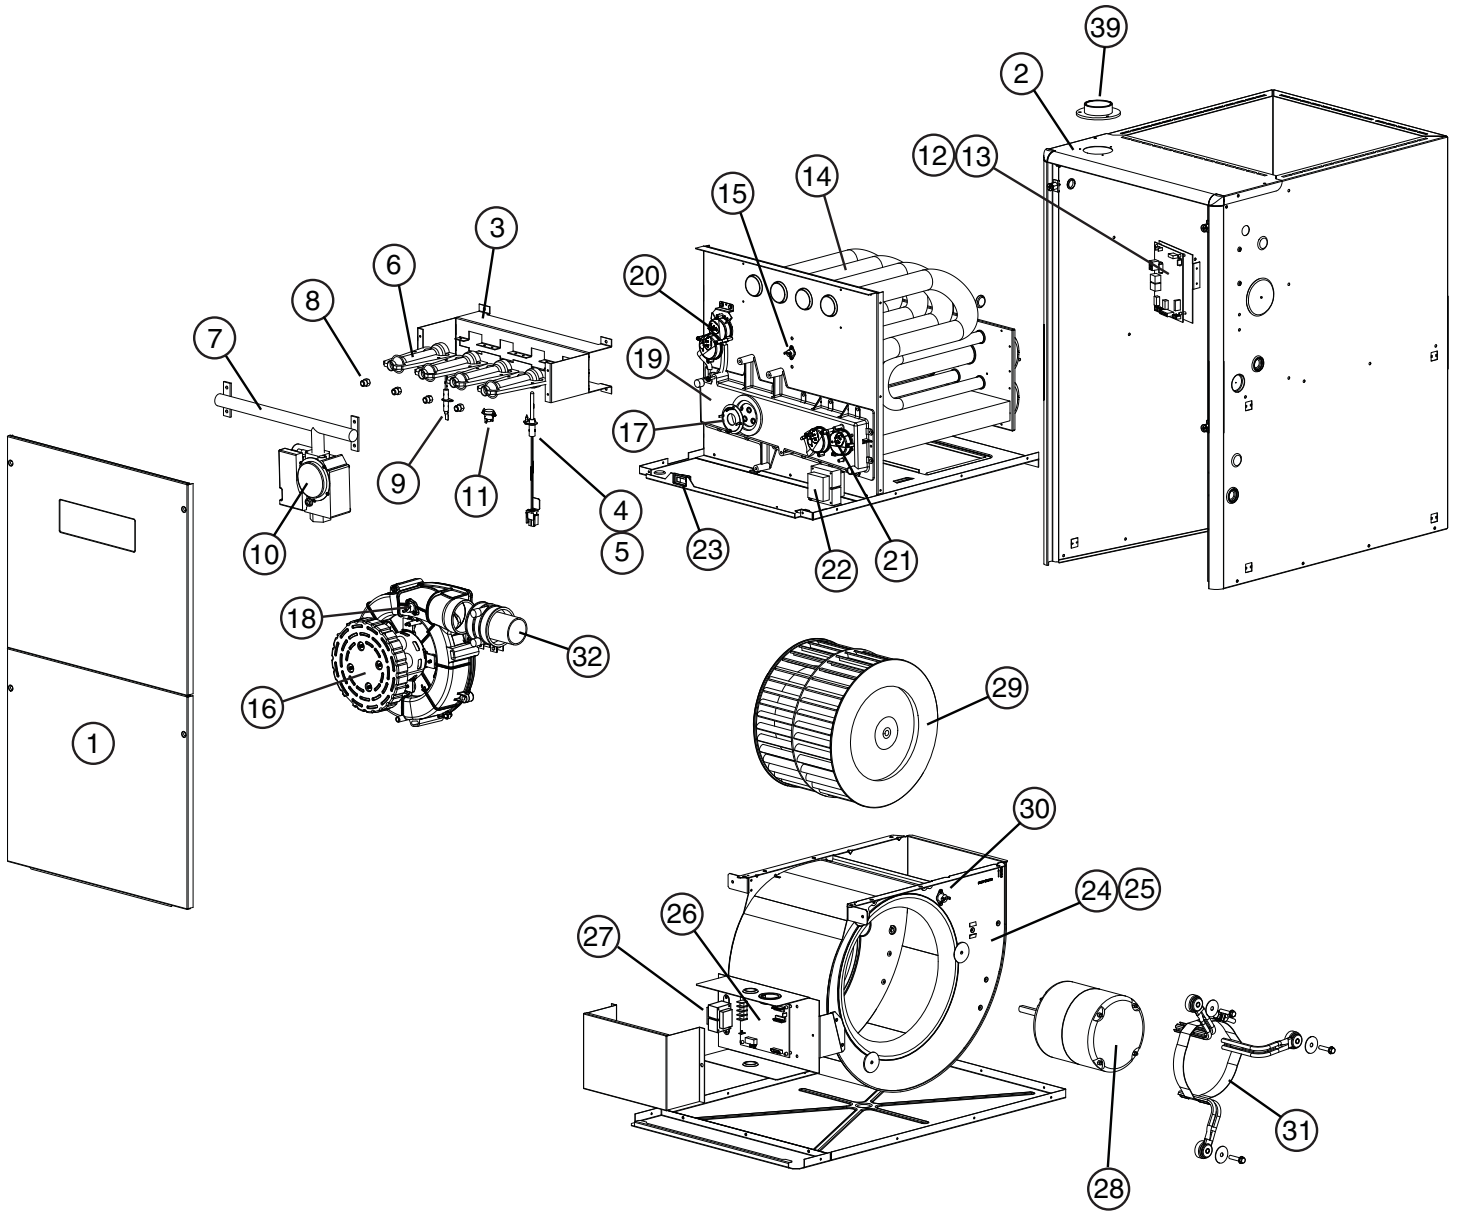

FG7MQ Upflow/Horizontal Replacement Parts List - Variable Speed 97.1%+ AFUE

ITEM	DESCRIPTION	060-VB	080-VC	100-VC	120-VD
1	Door Set	904768	904769	904769	904770
2	Top Panel	2A9512R	2A9513R	2A9513R	2A9514R
3	Burner Assembly	904946	904947	904948	904949
4	Ignitor Assembly - Nitride	921074	921074	921074	921074
5	Igniter Bracket	299261	299261	299261	299261
6	Inshot Burner	661128	661128	661128	661128
7	Manifold, Burner Tube	664473	664243	664244	664245
8	Orifice, Main Burner, Natural Gas	661045	661045	661045	661045
9	Flame Sensor	632484	632484	632484	632484
10	Gas Valve	624703	624703	624703	624703
11	Roll-Out Limit	626559	626558	626558	626559
12	Furnace Control Board	904842	904842	904842	904842
13	Fuse	632261	632261	632261	632261
14	Heat Exchanger	904792	904793	904794	904795
15	Main Air Limit	626566	626566	626561	626561
16	Inducer Motor	904800	904800	904800	904800
17	Inducer Orifice	669713	669713	669716	Not Used
18	Inducer Limit	626557	626557	626557	626557
19	Outlet Header Box	904802	904803	904803	904804
20	Pressure Switches - Inducer	632594	632594	632594	632562
21	Pressure Switches - Condensate	632561	632563	632565	632567
22	Transformer	622396	622396	622396	622396
23	Door Switch	632125	632125	632125	632125
24	Blower Assembly	904877	904878	904878	904879
25	Blower Housing Assembly	297207R	297209R	297209R	297209R
26	Blower Control Board	920918	920918	920918	920918
27	Choke, Blower Motor	Not Used	622340	622340	622340
28	Motor, Blower	921216	921217	921217	921218
29	Wheel, Blower	667374	667280	667280	667280
30	Blower Limit	626581	626581	626581	626581
31	Repl. Motor Mount Kit	904907	904907	904907	903489
32	In-Line Drain Assembly	664435	664435	664435	664435
33	Drain Tube, Soft, 23" (Not Shown)	664434	664434	664434	664434
34	Drain Tube, Hard "J" (Not Shown)	663706	663706	663706	663706
35	Drain Tube, Soft, "J" 30" (Not Shown)	663707	663707	663707	663707
36	Tube, Soft, 6.5" (Not Shown)	663727	663727	663727	663727
37	Hose, High Temp (Not Shown)	263967	263967	263967	263967
38	Set of Wires (Not Shown)	M0036027	M0036028	M0036028	M0036028
39	Inlet Finish Flange	664491	664491	664491	664491

FOR COMPONENT LOCATIONS, SEE PAGE 3

FG7MQ Upflow/Horizontal Component Location