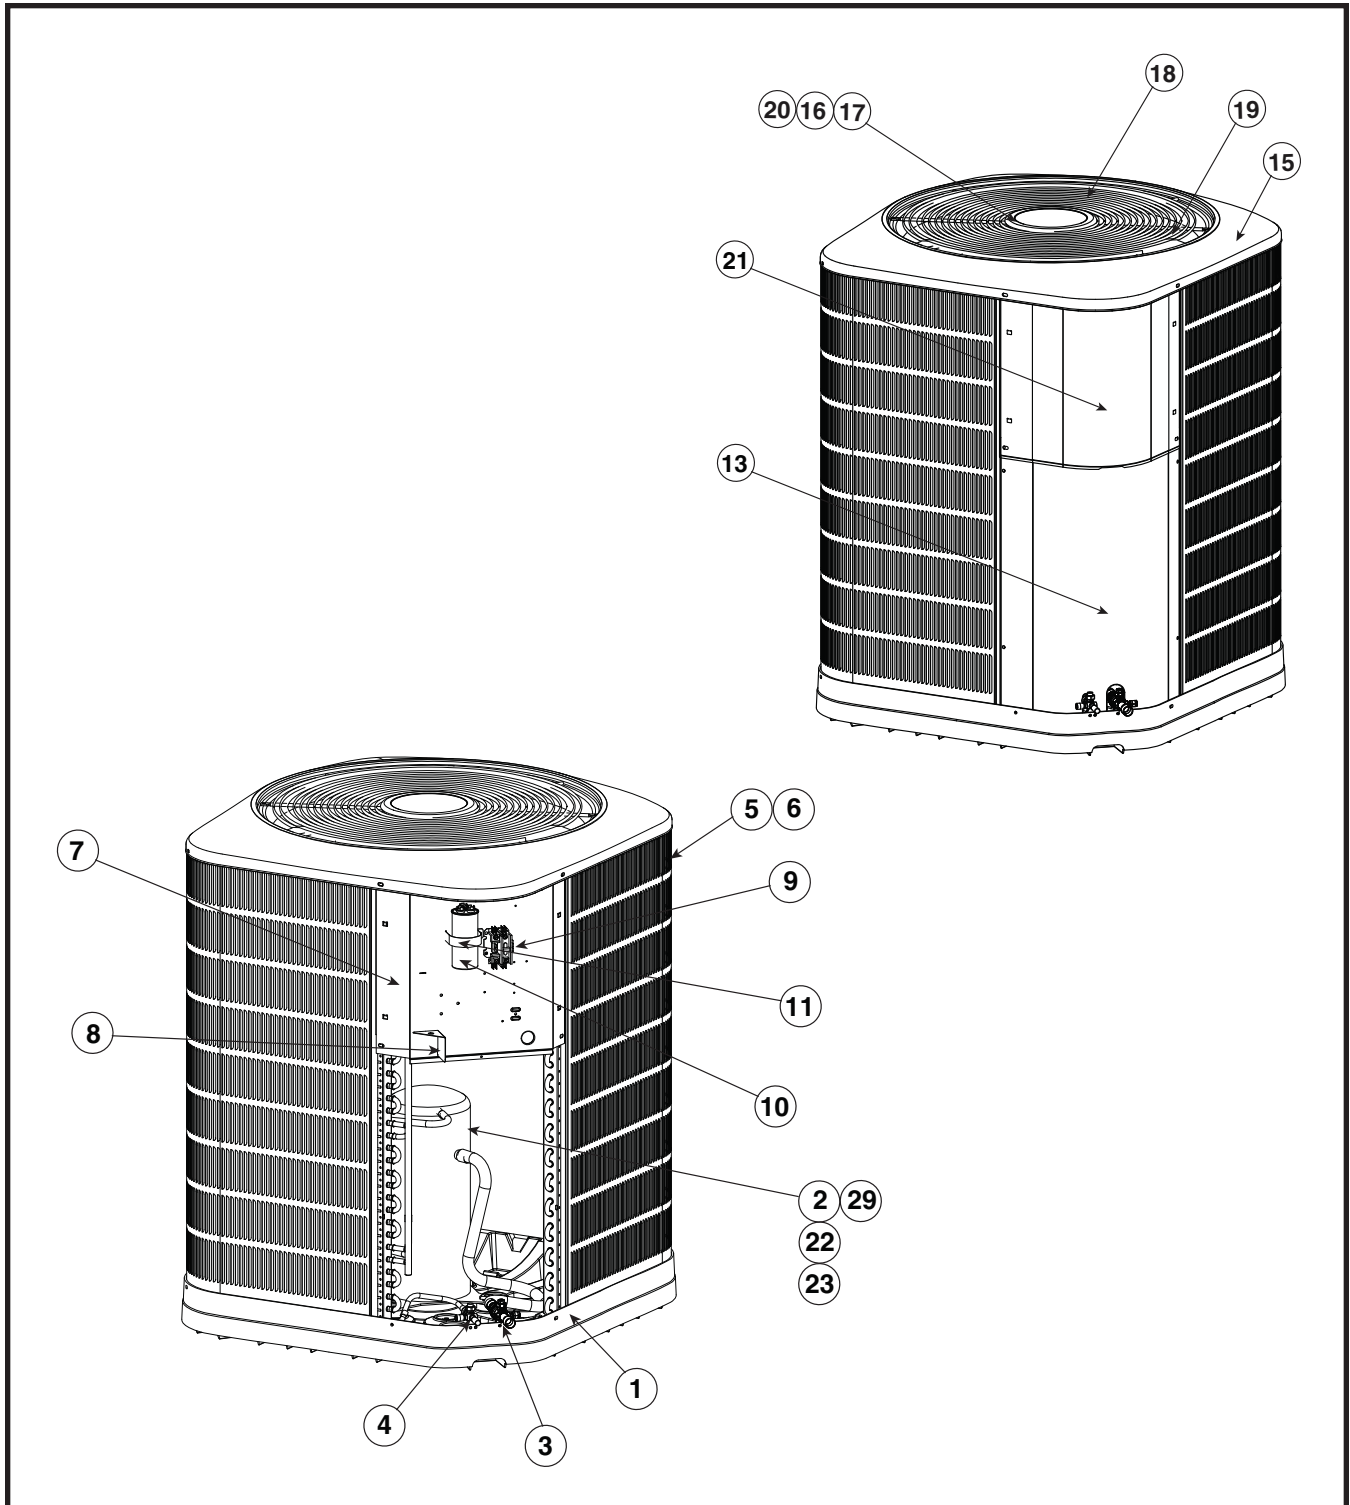

REPLACEMENT PARTS LIST

Residential Split System Air Conditioner

CSA4BD-KA / KB Series

13 SEER Models

CSA4BD-KA / KB Series Residential Split System Air Conditioner

ITEM	DESCRIPTION	018KA/KB	024KA/KB	030KA/KB	036KA/KB	042KA/KB	048KA/KB	060KA/KB
2	Compressor	918867	919606	918869	918870	918871	918872	918873
3	Refrigerant Valve (Large)	663992	663992	663992	663992	663963	663963	663963
4	Refrigerant Valve (Small)	664255	664255	664255	664255	664255	664255	664255
5	Coil Guard (Formed) - KA	277521BR	277523BR	277524BR	277524BR	277533BR	277533BR	277536BR
	Coil Guard (Formed) - KB	277521B	277521B	277522B	277522B	277532B	277532B	277533B
6	Outdoor Coil (Formed) - KA	276361R	275273R	275274R	275274R	274521R	274521R	275283R
	Outdoor Coil (Formed) - KB	2A0001R	2A0001R	2A0003R	2A0003R	2B5231R	2B5231R	2B5232R
7	Control Box	277361	277361	277361	277361	277361	277361	277361
8	Low Voltage Divider	258790	258790	258790	258790	258790	258790	258790
9	Contacto	621661	621661	621661	621661	621662	621662	621662
10	Capacitor - KA	621969	620763	620763	621153	621153	621944	621717
	Capacitor - KB	621969	620763	620763	621153	621153	621944	621944
11	Capacitor strap	258781	258781	258781	258780	258780	258780	258780
13	Access Panel - KA	274011B	274013B	274014B	274014B	274013B	274013B	274016B
	Access Panel - KB	274011B	274011B	274012B	274012B	274012B	274012B	274013B
14	Snap Bushing (not shown)	631323	631323	631323	631323	631323	631323	631323
15	Top Pan	284711	284711	284711	284711	284701	284701	284701
16	Fan Motor	622140	621919	621919	621917	622066	622066	622066
17	Fan Blade	667343	667345	667345	667354	667319	667319	667319
18	Fan Grille	669487	669487	669487	669487	669486	669486	669486
19	Motor wire conduit	664158	664158	664158	664158	664162	664162	664162
20	Nut, Double thick	606260	606260	606260	606260	606260	606260	606260
21	Control Box Cover	276921S	276921S	276921S	276921S	276921S	276921S	276921B
22	Grommet, Compressor	668530	668530	668530	668530	668530	668530	668530
23	Bolt, Compressor	600426	600426	600426	600426	600426	600426	600426
24	High Press Switch (not shown)	632473	632473	632473	632473	632473	632473	632473
26	Low Pressure Switch (not shown)	632393	632393	632393	632393	632393	632393	632393
27	Filter Drier (not shown)	669378	669378	669378	669378	669378	669378	669378
28	Compressor sound blanket (not shown)	689791	689791	689791	689791	689792	689792	689792
29	Compressor molded plug	634658	634658	634658	634659	634659	634660	634660
31	Comfort Alert Module (not shown)	624666	624666	624666	624666	624666	624666	624666