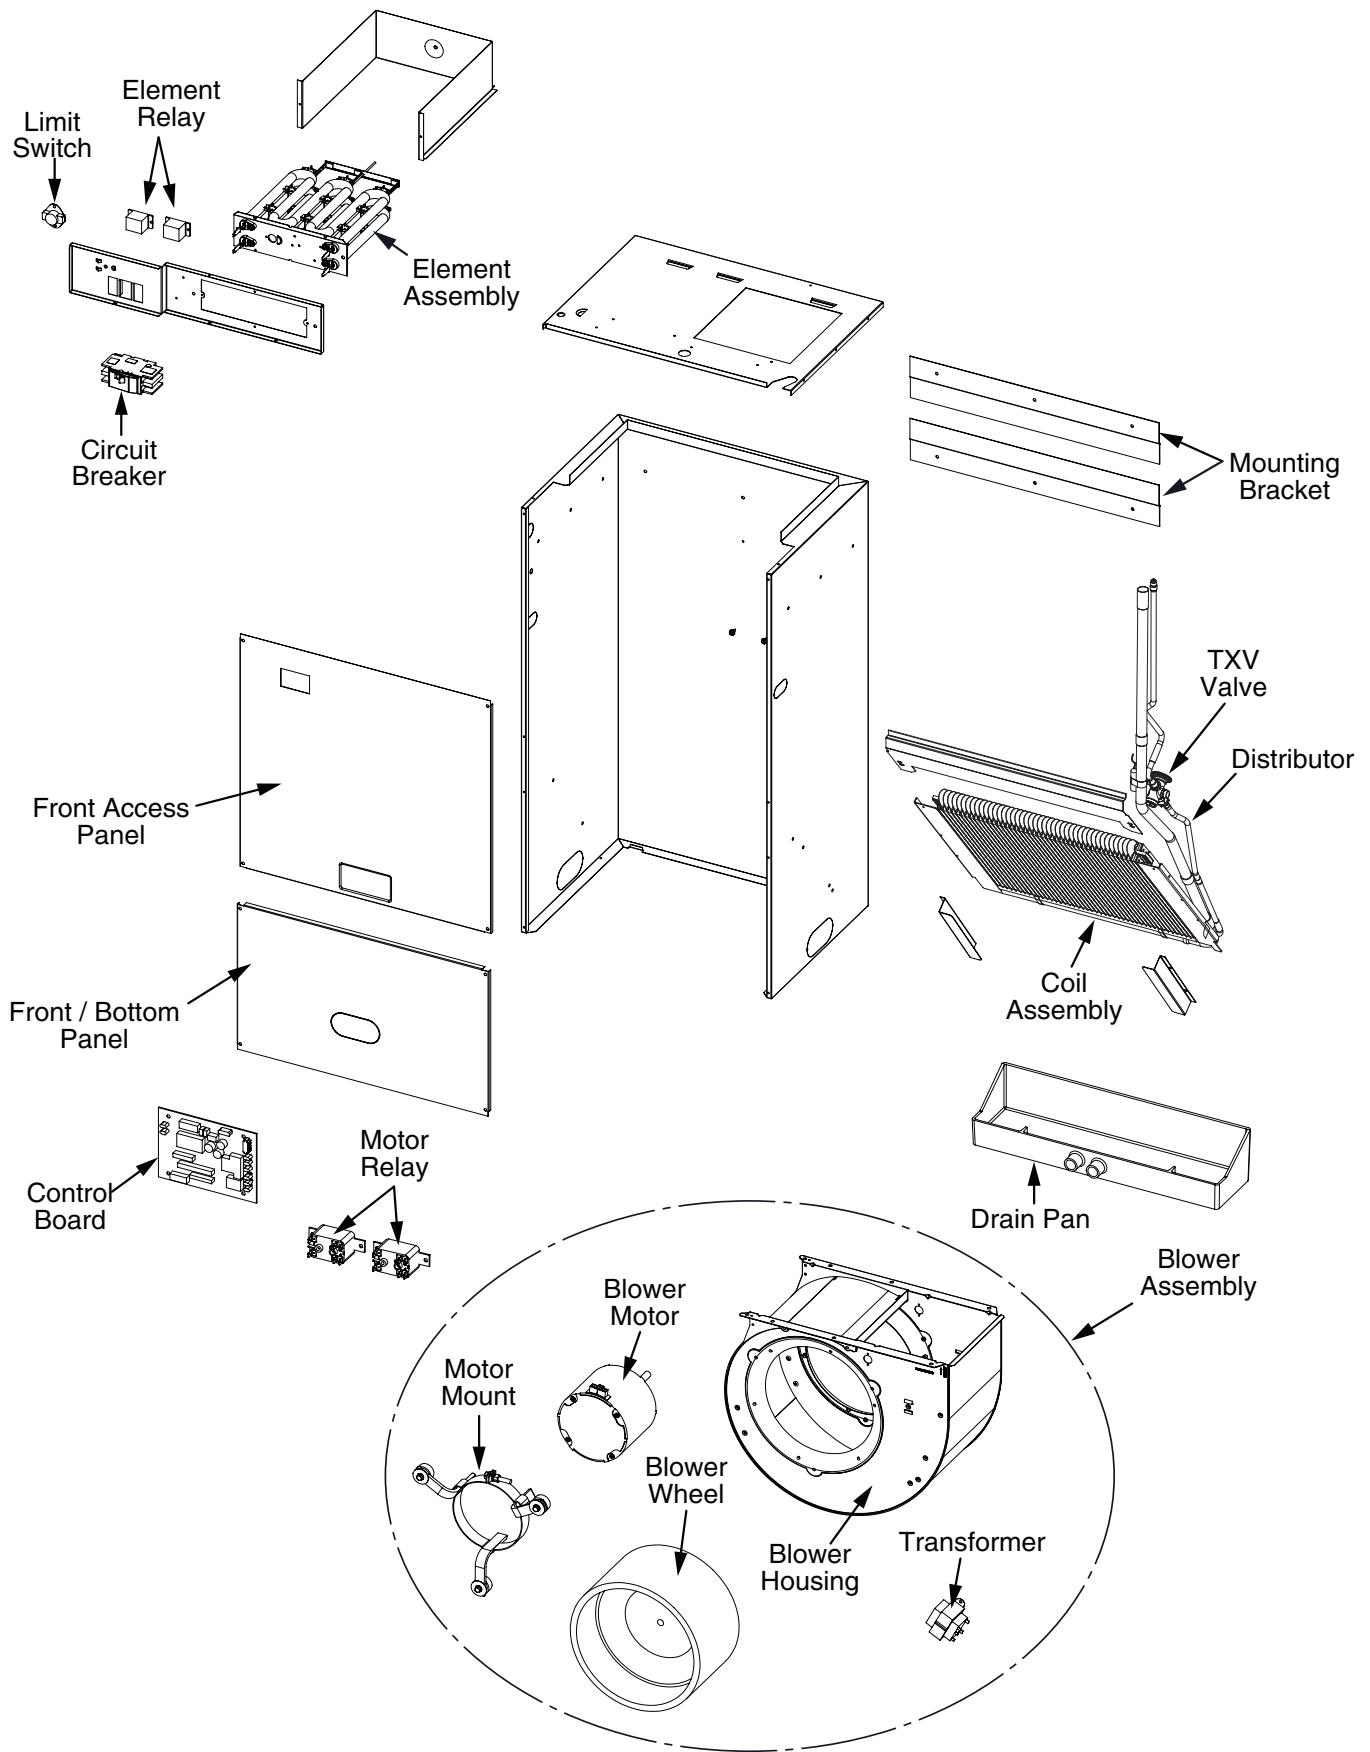

REPLACEMENT PARTS LIST

**WALL MOUNT AIR HANDLER
B6EW SERIES**

B6EW SERIES WALL MOUNT AIR HANDLER

DESCRIPTION	X18K/X24K-05	X18K/X24-08	X24K-10	X25K-05	X25K-08	X25K-10
BLOWER ASSEMBLY	921455	921455	921455	921455	921455	921455
BLOWER MOTOR	622690	622690	622690	622690	622690	622690
BLOWER WHEEL	667251R	667251R	667251R	667251R	667251R	667251R
CIRCUIT BREAKER	1034963	1034963	1034963	1034963	1034963	1034963
COIL ASSEMBLY	921457	921457	921457	921648	921648	921648
CONTROL BOARD	624784	624784	624784	624784	624784	624784
DRAIN PAN	669923	669923	669923	669923	669923	669923
ELEMENT ASSEMBLY	1007315R	1007316R	1007317R	1007315R	1007316R	1007317R
ELEMENT RELAY - AC (WHITE)	1017206	1017206	1017206	1017206	1017206	1017206
ELEMENT RELAY - DC (BLACK)	622210R	622210R	622210R	622210R	622210R	622210R
FUSE - 3 AMP (NOT SHOWN)	632261R	632261R	632261R	632261R	632261R	632261R
LIMIT SWITCH	626408R	626407R	626407R	626408R	626407R	626407R
MOTOR MOUNT	913871	913871	913871	913871	913871	913871
SET OF WIRES (NOT SHOWN)	M0072201R	M0072202R	M0072202R	M0072201R	M0072202R	M0072202R
TRANSFORMER	621709R	621709R	621709R	621709R	621709R	621709R
TXV	669564R	669564R	669564R	669564R	669564R	669564R