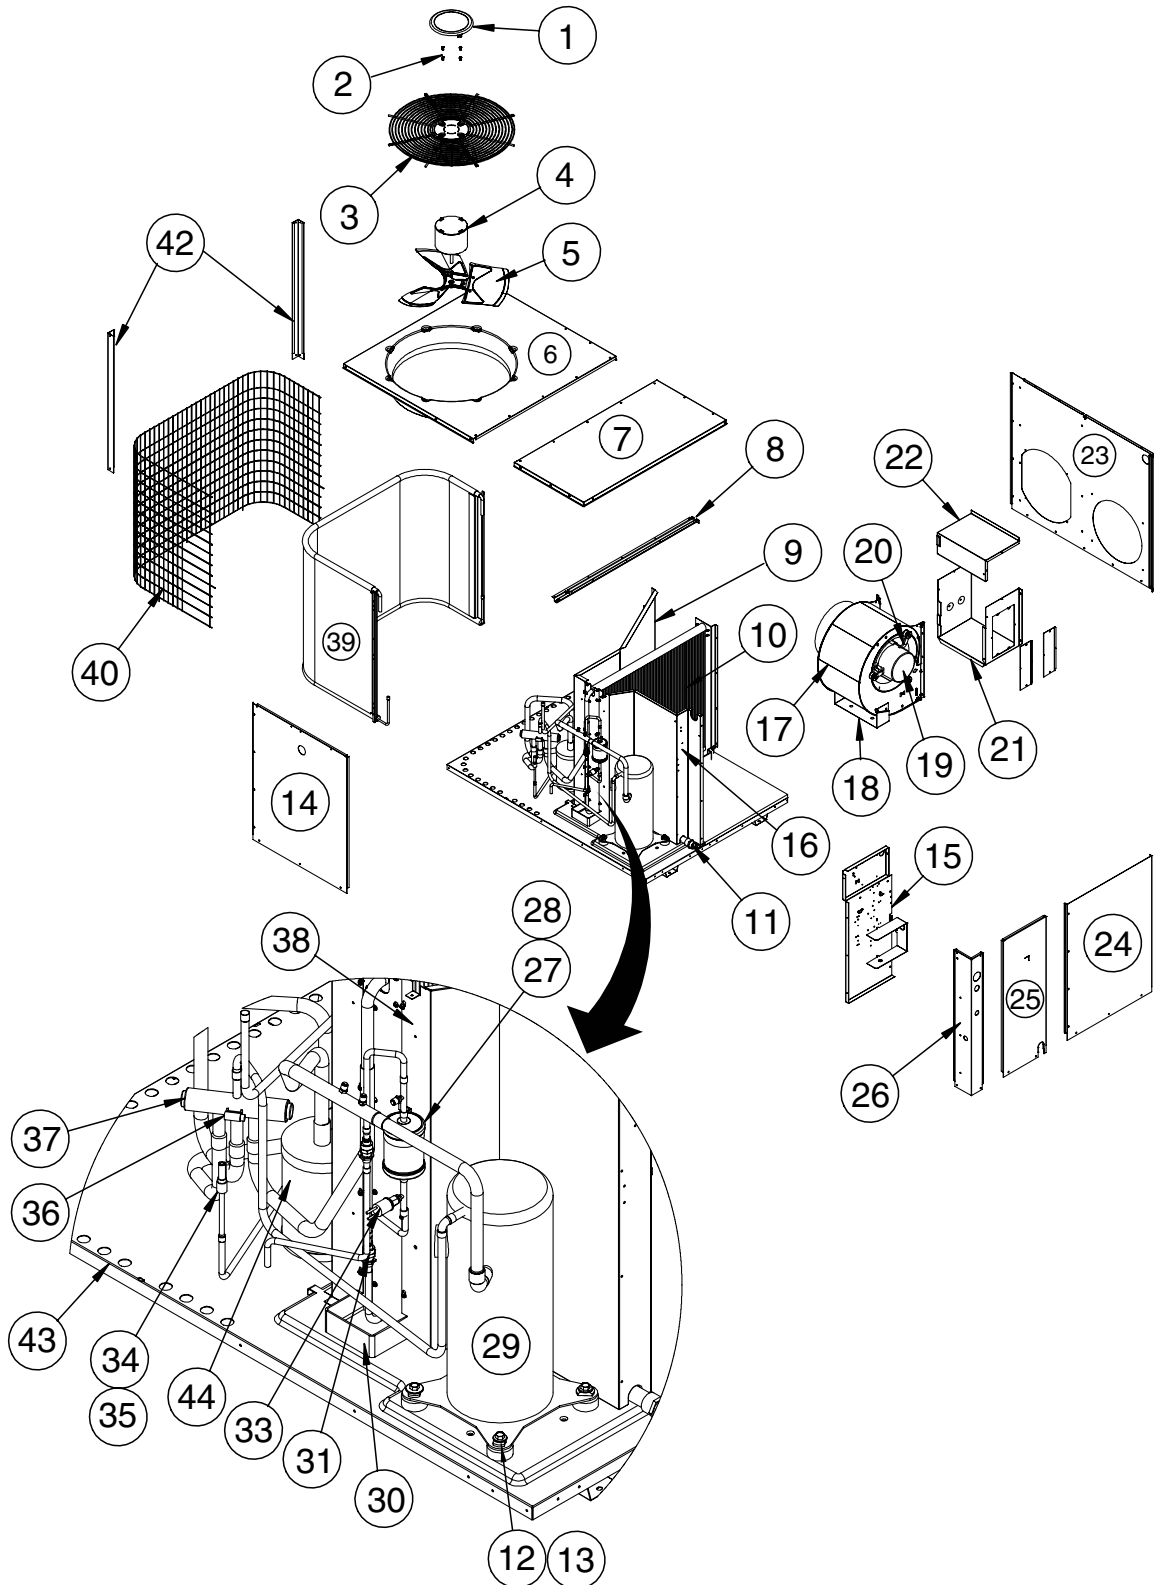

## Q7RE SERIES SINGLE PACKAGE HEAT PUMP

ITEM NO.	DESCRIPTION	Q7RE-024K	Q7RE-030K	Q7RE-036K	Q7RE-042K	Q7RE-048K	Q7RE-060K
		922005	922006	922007	922008	922009	922010
1	CAP, TOP FAN GRILLE	275291R	275291R	275291R	275291R	275291R	275291R
2	ACORN NUT, BLACK	606261R	606261R	606261R	606261R	606261R	606261R
3	FAN GRILL, BLACK	669404R	669404R	669404R	669404R	669335R	669335R
4	CONDENSOR MOTOR	622164R	622164R	622164R	621990R	622757	622655
5	FAN BLADE	667355R	667355R	667355R	667356R	667383	667319
6	TOP PAN, RIGHT	D07090R	D07090R	D07090R	D07090R	D07091R	D07091R
7	TOP PAN,LEFT	D03570R	D03570R	D03570R	D03570R	D03570R	D03570R
8	DRAIN CHANNEL	D03290R	D03290R	D03290R	D03290R	D03290R	D03290R
9	DIVIDER PANEL ASSEMBLY	D03443R	D03443R	D03443R	D03443R	D03445R	D03445R
10	EVAP COIL	664934R	664934R	664934R	664685R	664704	664903
11	DRAIN TUBE ASSY	663713R	663713R	663713R	663713R	663713R	663713R
12	COMPRESSOR BOLT	600419	600419	600400R	600400R	600400R	600400R
13	COMPRESSOR GROMMET	690304	690304	668530R	668530R	668530R	668530R
14	COVER, COMPRESSOR	D02893R	D02893R	D02893R	D02893R	D02895R	D02895R
15	CONTROL PANEL	271793	271793	271793	271793	271795	271795
16	BLOWER DIVIDER ASSY	D03483R	D03483R	D03483R	D03483R	D03485R	D03485R
17	BLOWER HOUSING	297212R	297212R	297212R	297212R	297212R	297217R
18	FOOT, BLOWER	262970	262970	262970	262970	262970	262970
19	BLOWER MOTOR,DM2XF	M0081904	M0081904	M0104402	M0081902	M0081903	M0056127
20	BLOWER WHEEL	667037R	667037R	667037R	667037R	667037R	667258R
21	BLOWER COVER BOX	D03340	D03340	D03340	D03340	D03340	D03340
22	BLOWER TRANSITION BOX	D03350	D03350	D03350	D03350	D03350	D03350
23	REAR PANEL ASSY.	D03465R	D03465R	D03465R	D03465R	D03469R	D03469R
24	BLOWER PANEL ASSY	D03523R	D03523R	D03523R	D03523R	D03525R	D03525R
25	CONTROL BOX COVER	D02873R	D02873R	D02873R	D02873R	D02875R	D02875R
26	CORNER PANEL	D04363R	D04363R	D04363R	D04363R	D04365R	D04365R
27	FILTER DRIER, BIFLOW	669762R	669762R	669762R	669762R	669762R	669762R
28	STRAP, FILTER / DRIER	2B1881	2B1881	2B1881	2B1881	2B1881	2B1881
29	COMPRESSOR	622706	622707	921427	921463	918872	622747
30	DRAIN PAN	669187R	669187R	669187R	669187R	669187R	669187R
31	FLOW CONTROL ASSY, INDOOR	664518	664595	664597	664772	664600	664786
32	FLOW CONTROL ASSY, OUTDOOR (Not Shown)	664916	664917	664918	664753	664516	664765
33	HIGH PRESSURE SWITCH	632473R	632473R	632473R	632473R	632473R	632473R
34	HOT GAS BYPASS VALVE	669964	669964	669964	669965	669965	669965
35	HOT GAS BYPASS VALVE COIL	670027	670027	670027	670027	670027	670027
36	REVERSING VALVE COIL	669471	669471	669471	669935	669935	669935
37	REVERSING VALVE	669465	669465	669465	669936	669936	669936
38	COIL CLOSE OFF, BOTTOM (Not Shown)	2C1411	2C1411	2C1411	2C1411	2C1411	2C8791
	COIL CLOSE OFF, TOP (Not Shown)	2C1421	2C1421	2C1421	2C1421	2C1421	2C8771
	COIL CLOSE OFF, BACK (Not Shown)	2C1431	2C1431	2C1431	2C1431	2C1433	2C8781
	COIL CLOSE OFF, FRONT (Not Shown)	2C7782	2C7782	2C7782	2C7782	2C7784	2C8761
	COIL CLOSE OFF, FRONT TOP (Not Shown)	2C7851	2C7851	2C7851	2C7851	2C7851	2C8751
39	CONDENSER COIL, FORMED	664865	664865	664865	664865	664924	664904
40	CONDENSER GRILL, FORMED	2A8154R	2A8154R	2A8154R	2A8154R	2B4831	2B4831
41	REPL. HAIL GUARD KIT (Not Shown)	917206	917206	917206	917206	917206	917206
42	CORNER POST	D09993R	D09993R	D09993R	D09993R	D09999R	D09999R
43	BOTTOM PAN ASSY	D03430R	D03430R	D03430R	D03430R	D03431R	D03431R
44	ACCUMULATOR	-	-	-	-	-	668794R