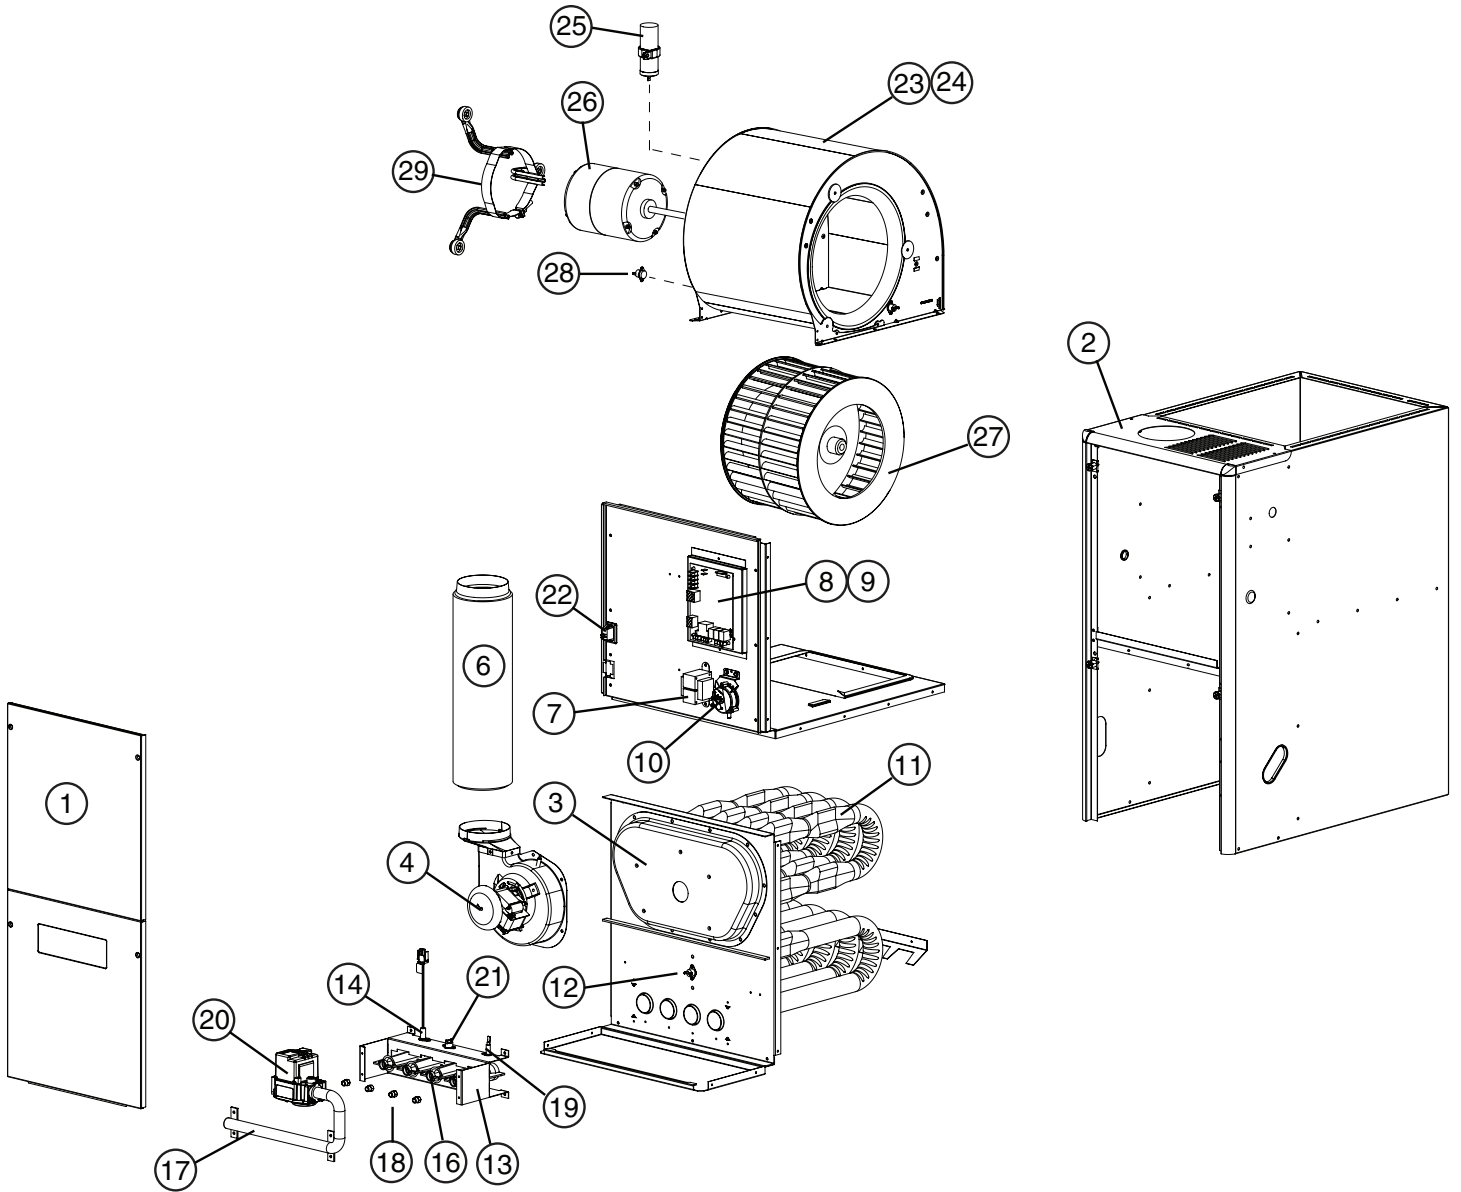

GDD80A DOWNFLOW - REPLACEMENT PARTS LIST
80% + AFUE

ITEM	DESCRIPTION	054A3XE	072B4XE	090B4XE	108C5XE	126D5XE
1	Door Set	904767Y	904768Y	904768Y	904769Y	904770Y
2	Top Panel	295911R	295912R	295912R	295913R	—
3	Collector Pan With Gasket	904901	904806	904806	905017	—
4	Inducer Motor	904999	904999	904999	904999	904999
5	Inducer Gasket (Not Shown)	689988R	689988R	689988R	689988R	689988R
6	Combustion Tube	299291R	299291R	299291R	299291R	299291R
7	Transformer	622341R	622341R	622341R	622341R	622341R
8	Control Board	920915	920915	920915	920915	920915
9	Fuse	632261R	632261R	632261R	632261R	632261R
10	Pressure Switch	632488R	632489R	632489R	632488R	632488R
11	Heat Exchanger	904779	904780	904781	904868	904785
12	Main Air Limit	626601R	626601R	626617R	626617R	626601R
13	Burner Assembly	904820	904822	904824	904826	904828
14	Ignitor Assembly - Nitride	1017743S	1017743S	1017743S	1017743S	1017743S
16	Inshot Burner	661134R	661134R	661134R	661134R	661134R
17	Manifold, Burner Tube	664228R	664229R	664230R	664231R	664232R
18	Orifice, Main Burner, Natural Gas	661047R	661047R	661047R	661047R	661047R
19	Flame Sensor	632484R	632484R	632484R	632484R	632484R
20	Gas Valve	624775R	624775R	624775R	624775R	624775R
21	Roll-out Switch	626610R	626610R	626610R	626609	626609
22	Door Switch	632125R	632125R	632125R	632125R	632125R
23	Blower Assembly	904681	904682	904682	1003481	1003481
24	Blower Housing Assembly	297200R	297207R	297207R	297209R	297209R
25	Capacitor	01-0024	01-0024	01-0024	01-0026	01-0026
26	Motor, Blower	904857	904858	904858	1003005	904860
27	Wheel, Blower	667251R	667258R	667258R	667280R	667280R
28	Blower Limit	626611R	626611R	626611R	626611R	626611R
29	Repl. Motor Mount Kit	—	904951	904951	904951	904951
30	Hose, High Temperature (Not Shown)	624775R	624775R	624775R	624775R	624775R
31	Set of Wires (Not Shown)	M0036035R	M0036038R	M0036038R	M0036030R	M0036030R

Please specify the correct Model No., Serial No, and part number(s) when ordering parts from the nearest authorized dealer or service center.

FOR COMPONENT LOCATIONS, SEE PAGE 5.

GDD80A DOWNFLOW - COMPONENT LOCATION